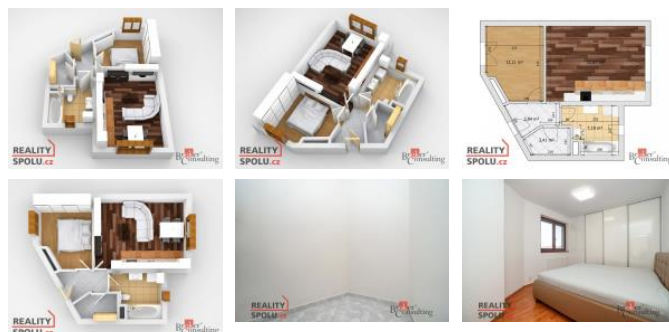

Nabízíme k prodeji sv tlý byt o dispozici 2+kk v p íjemné lokalit
Zdim íce u Jesenice. Byt o rozloze 50 m² je ideální jak pro
jednotlivce, tak pro páry, kte í hledají komfortní a moderní bydlení v
dosahu p írody i m sta.

Dispozice a vybavení

Byt se nachází ve druhém nadzemním podlaží nov jíšího bytového
domu a nabízí obývací prostor s kuchy ským koutem, ložnicí,
koupelnu s vanou a WC a komoru. Kuchy je vybavena spot ebi i
(trouba, varná deska, my ka) a nabízí dostatek úložného a
pracovního prostoru.

Lokalita

Zdim íce jsou oblíbenou lokalitou s výbornou dostupností do
Prahy (15 minut autem) a Jesenice, kde najdete veškerou
ob anskou vybavenost – obchody, restaurace, školy, školky a
sportovní vyžití. Okolí nabízí bohaté možnosti pro milovníky p írody
a aktivního odpo ínku, nap íklad v blízkém Pr honickém parku.
Vedle domu se nachází základní škola, workoutové h íšt , Golf
Resort Pr honice, d tská h íšt , autobusová zastávka atd.
Parkování je možné u domu a volné místo je zajišt no závorou pro
vjezd k domu. Nájezd na okruh sm r D1 nebo k letišti je autem do
10 minut

Náklady na bydlení jsou uvedeny za t i osoby.

Zaujala Vás nabídka? Tak neváhejte a ozv te se - t ším se na
Vás.

ID inzerátu ESO:	4291365
Inzerát aktualizován:	13.11.2024
Inzerát vydán:	11.11.2024
Budova je z:	Cihla
Stav:	Velmi dobrý
Vlastnictví:	Osobní
Umíst ní:	2. podlaží
Obytná plocha:	49 m²
Užitná plocha:	50 m²
Podlahová plocha:	49 m²

KONTAKTNÍ ÚDAJE:

Broker Consulting, a.s.

Tel:

+420 800 100 164

Email:

okrealitnisluzby@bcas.cz

Broker Consulting, a.s.

Tel:

800100164

Adresa:

Radlická 751/113E, 158 00

Praha - Stod lky

Web:

<https://realityspolu.cz>