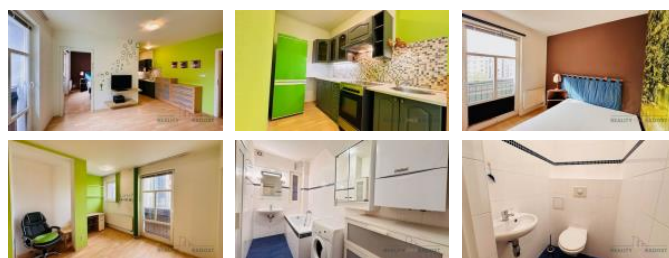

K prodeji, Byt 2+kk, 44 m²

íslo inzerátu (ID): 4191005 Datum vydání: 23.09.2024

Cena za nemovitost:

6 850 000 K

 Lokalita:
Praha 3

Nabízíme k prodeji byt o velikosti 2 + KK vybavený áste n atypický družstevní byt s nulovou anuitou o užitné ploše 44 m² se nachází v posledním 4. patře (5. nadzemním podlaží) nástavby z roku 2001 na klasickém vinohradském inženýrském domě. V domě, který prošel celkovou rekonstrukcí se zateplením fasády do dvora a obnovenou fasádou do ulice, se nachází výťah. Bezpe nostními dve mi bytu se vstupuje do chodby s velkou šatní sk íní s posuvnými dve mi a dále do sousedícího obývacího pokoje s pohodlným televizním k eslem, úložnými komodami s výsuvnými šuplíky a psacím stolem. Vedlejší kuchy ský kout má za ízenou kuchy skou linku (s digesto í, sporákem s troubou a keramickou varnou deskou a lednicí). Z obývacího pokoje se vchází do ložnice s komodou a letišt m. Koupelna je vybavená vanou, umyvadlem se zrcadlem, pra kou a úložnými sk ínkami. V byt je samostatné WC s odsáváním a umyvadlem s teplou vodou z kombinovaného plynového kotle, který slouží i pro vytáp ní bytu radiátory. K bytu náleží zabezpe ený sklep o vým ě 3 m². Vnit ní vertikální a horizontální zatem ující žaluzie na francouzských oknech v obýváku a ložnici sm ujících do klidného vnitrobloku vás budou chránit proti slunci a dop ejí vám ni ím nerušený odpo ínek a spánek.

ID inzerátu ESO:	4191005
Inzerát aktualizován:	23.09.2024
Inzerát vydán:	08.10.2023
ID zakázky v RK:	19979
Budova je z:	Smíšená
Stav:	Velmi dobrý
Vlastnictví:	Družstevní
Umíst ní:	4. podlaží
Obytná plocha:	44 m ²
Užitná plocha:	44 m ²
Podlahová plocha:	44 m ²