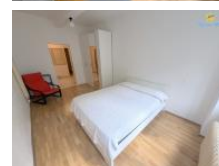

K prodeji, Byt 2+kk, 42 m²

íslo inzerátu (ID): 4399503 Datum vydání: 22.04.2026

Cena za nemovitost:

6 800 000 K

Lokalita:
Praha 10

Nabízíme k prodeji bytovou jednotku 2+kk o velikosti 42m² ve zvýšeném p ízemí (1NP) cihlového domu v Praze 10, Vršovice, ulici K Louži. Byt se skládá z jedné samostatné ložnice a nepr chozího obývacího pokoje s kuchy ským koutem (linka s vestavnými spot ebi i jsou sou ástí bytu), dále samostatný sprchový kout. Koupelna je s WC, bidetem a p ípojkou na pra ku. V byt prostorná vstupní chodba a náleží k n mu sklepní kóje. Byt je po kompletní rekonstrukci v roce 2021, má plastová okna, p edokenní rolety, dálkové topení. A lehkou úpravou (výstavbou p í ky) je možné vytvo it dv samostatné ložnice. Celková orientace všech oken v byt je na východ a jih, tedy sem celý den svítí slunce a výhled je do tichého a klidného vnitrobloku, kde se nachází park p ístupný p es okolní domy. Jedná se o zajímavou investi ní p íležitost, o Více informací a prohlídky volejte kdykoli

ID inzerátu ESO:	4399503
Inzerát vydán:	22.04.2026
ID zakázky v RK:	5360
Budova je z:	Cihla
Stav:	Velmi dobrý
Vlastnictví:	Osobní
Umíst ní:	1. podlaží
Obytná plocha:	42 m ²
Užitná plocha:	42 m ²
Podlahová plocha:	42 m ²
Plocha sklepa:	2 m ²