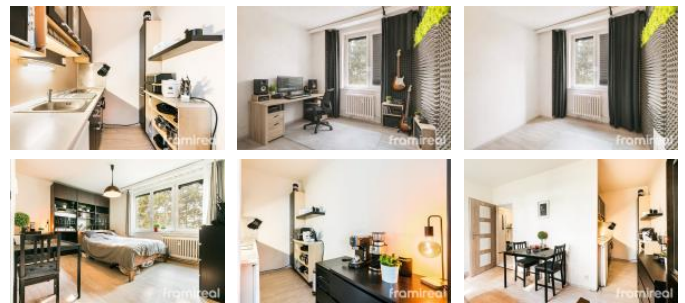

Lokalita:

Brno-m sto

Prodej bytu 2+kk, 42 m2, Brno – Líše , ul. Rašelinová

Nabízíme k prodeji byt o dispozici 2+kk nacházející se v klidné části Brna – Líše , na ulici Rašelinová.

Byt je veden jako p ízemní, nicmén díky umíst ění domu ve svahu jsou okna situována ve výšce cca 1. patra, což zajiš ũje dostatek soukromí i sv ětla bez nevýhod klasického p ízemí.

Základní informace

- dispozice: 2+kk
- celková plocha: 42 m2
- osobní vlastnictví
- sklepní kóje k bytu
- bez balkonu

D m

- Panelový d m je po revitalizaci (zateplení, plastová okna, nové balkony, bezpeč nostní vstupy) a ve velmi dobrém technickém stavu.

Byt:

- Byt je v p vodním stavu s ástí nou rekonstrukcí provedenou v roce 2016 (koupelna, WC, kuchy , podlahy).

Náklady

- SVJ v . fondu oprav: 3.655 K / m síc
- elekt ina: cca 1.850 K / m síc
- celkové m sí ní náklady: cca 5.500 K

Investi ní potenciál

- byt je aktuáln pronajatý
- nájemník má zájem pokrač ovat

Lokalita

- Líše pat ěí mezi vyhledávané m stské ásti díky kombinaci klidného bydlení a dobré dostupnosti do centra. V okolí je kompletní ob anská vybavenost i p íroda v docházkové vzdálenosti.

KONTAKTNÍ ÚDAJE:

Ing. Mike Jiskra

Tel:

+420 725 888 897

Email:

framireal@framireal.cz

Frami Real

Tel:

Adresa:

Husova 8, 60200 Brno

Web:

www.framireal.cz

ID inzerátu ESO:	4398715
Inzerát aktualizován:	21.04.2026
Inzerát vydán:	20.04.2026
Budova je z:	Panel
Stav:	Velmi dobrý
Vlastnictví:	Osobní
Umíst ění:	2. podlaží
Obytná plocha:	42 m2
Užitná plocha:	42 m2