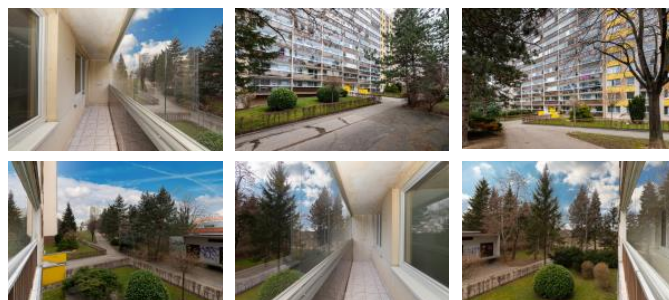

Panelový dům je ve velmi dobrém technickém stavu díky provedené revitalizaci, která zahrnovala zateplení fasády, výměnu výtahu a renovaci společných prostor. Bezpečnost obyvatel zajišťuje kamerový systém, který monitoruje společné prostory domu i jeho bezprostřední okolí.

Lokalita je žádaná hlavně díky výborné občanské vybavenosti. V blízkosti dostupnosti se nachází školy, školky, zdravotnická zařízení, pošta a široké spektrum obchodů. Dopravní obslužnost je vynikající – stanice metra C „Háje“ je vzdálena přibližně 10 minut chůze, zastávky autobusových linek se nacházejí v docházkové vzdálenosti.

Milovníci volnočasových aktivit a přírody ocení blízkost rozsáhlých rekreačních ploch, zejména parku Milířov a Hostivařské přehrady, které nabízejí možnosti sportovního vyžití i relaxace.

Pro více informací a domluvení prohlídky nás neváhejte kontaktovat.

ID inzerátu ESO:	4316321
Inzerát vydán:	05.03.2025
ID zakázky v RK:	1417
Budova je z:	Panel
Stav:	Dobrý
Vlastnictví:	Družstevní
Umístění:	2. podlaží
Obytná plocha:	42 m²
Lodžie:	6m²
Užitná plocha:	49 m²
Podlahová plocha:	42 m²
Plocha sklepa:	1 m²

KONTAKTNÍ ÚDAJE:

Kateřina Beranová

Tel:

+420728484554

Email:

katerinaberanova@bkreality.cz

LeoReal spol. s r.o.

Tel:

Adresa:

Blatnická 4219/4, 62800

Brno-Židenice

Web:

www.leoreal.cz