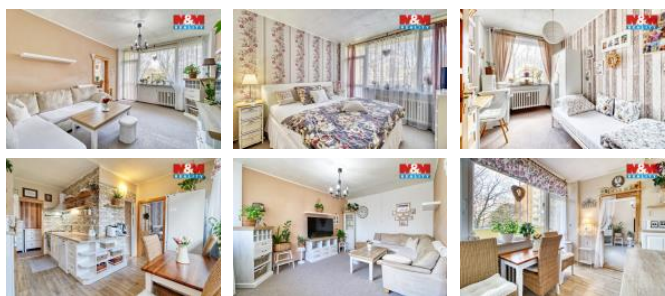

K prodeji, Byt 2+1

íslo inzerátu (ID): 4400165 Datum vydání: 24.04.2026

Cena za nemovitost:

2 300 000 K

Lokalita:
Most

Nabízíme k prodeji prostorný byt 2+1 v panelovém domě se dvěma výtahy. Byt o výměře 63 m² v osobním vlastnictví prošel úpravami dle vkusu současných majitelů, kteří byt rozdělili dispozičně na 3+1. Výhodou jsou totiž lodžie přístupné z kuchyně, obývacího pokoje a ložnice. Byt je celkově ve velmi dobrém stavu. V domě je kamerový systém a zabezpečení vstupu pouze s klíčem. U domu je dostatek hřiště. Veškerá občanská vybavenost v docházkové vzdálenosti. V obci jsou školy, školky, obchody, banky i dostatek kulturního vyžití. V dojezdové vzdálenosti je jezero Most. Další sportovní a jiné vyžití je v dojezdové vzdálenosti v přilehlých městech Most a Teplice. Nemovitost je ideální volbou nejen pro rodinu, ale i jako investice. Nutno zmínit také nespočet turistických i cyklistických stezek Podkrušnohoří nebo nedaleký sportovní areál Klíny. Nenechte si ujít tuto výjimečnou nabídku a zaregistrujte si včas svůj prohlídkový termín u makléře. S financováním pomůže naše hypocentrum.

ID inzerátu ESO:	4400165
Inzerát vydán:	24.04.2026
ID zakázky v RK:	900939261
Budova je z:	Panel
Stav:	Velmi dobrý
Vlastnictví:	Osobní
Lodžie:	ANO
Užitná plocha:	63 m ²
Kód zakázky:	939261

KONTAKTNÍ ÚDAJE: