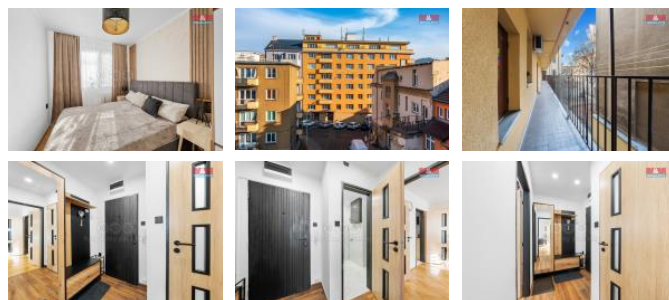

K prodeji, Byt 2+1

íslo inzerátu (ID): 4311842 Datum vydání: 19.02.2025

Cena za nemovitost:

2 499 000 K

Lokalita:
Ústí nad Labem

Není potřeba vyšplhat se na horu, abyste dosáhli vrcholu. Pomyslnou horu zdoláte snadno a bez většího úsilí, pokud se ocitnete v bytě, který se nachází v Horov ulici v samém srdci města Ústí nad Labem v mírném kopci a nebo naopak. Záleží na tom, kde zaparkujete. A z kopce i do kopce, všechny cesty vedou do útulného zázemí, kde zažijete vskutku dokonalé vyladění, souznění. V každém detailu se snoubí jednoduchost, lehkost, dokonalá vyváženost pro cit a harmonii. Těžko hledat lepší kombinaci barev pro útulný domov než je bílá a šedá v propojení s teplým dřevem. Velkou výhodou je, kromě vybavení, také umístění v centru města, protože tady vám nikdy nic chybět nebude. Skvělá volba pro všechny, co si chtějí dnes a denně užívat plnými doušky život v městě a nasávat ho všemi smysly, anebo pro investory. Prostě do toho jděte naplno a bez obav. Každá cesta má svůj směr i cíl a my s vámi celou trasu absolvujeme od startu až do samotného finišu. Ale s námi vám rozhodně nedojde dech.

| | |
|-----------------------|-------------------|
| ID inzerátu ESO: | 4311842 |
| Inzerát vydán: | 15.02.2025 |
| Inzerát aktualizován: | 19.02.2025 |
| ID zakázky v RK: | 900899099 |
| Budova je z: | Cihla |
| Stav: | Velmi dobrý |
| Vlastnictví: | Osobní |
| Užitná plocha: | 35 m ² |
| Kód zakázky: | 899099 |