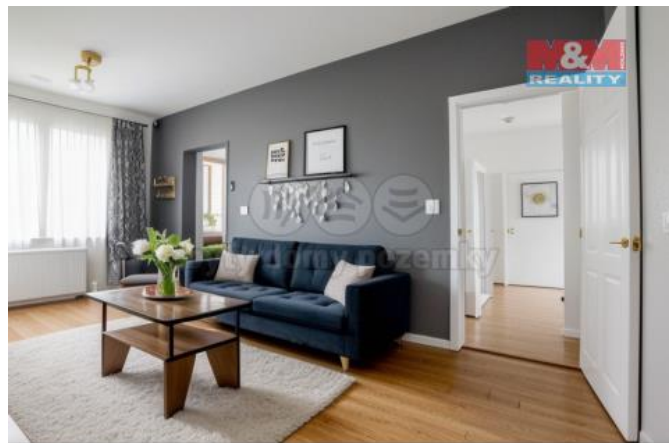

ID inzerátu ESO:	4278100
Inzerát vydán:	16.09.2024
Inzerát aktualizován:	22.11.2024
ID zakázky v RK:	900882045
Budova je z:	Panel
Stav:	Dobrý
Vlastnictví:	Osobní
Užitná plocha:	60 m <sup>2</sup>
Kód zakázky:	882045