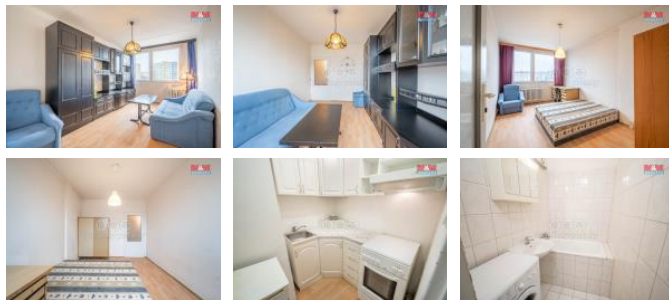

K prodeji, Byt 2+1

íslo inzerátu (ID): 4223625 Datum vydání: 29.07.2024

Cena za nemovitost:

4 049 000 K

Lokalita:

Praha 6

Prodej bytu 2+1 o celkové ploše 40 m², v 10. NP panelového bytového domu v žádané lokalitě na Praze 6 epích. Jedná se o příjemný a světlý byt s bezbariérovým přístupem. Dispozice bytu zahrnuje prostornou vstupní předsíň, ze které vedou samostatné vchody do ložnice, obývacího pokoje, malé kuchyně, koupelny s vanou a na samostatnou toaletu. K bytu náleží sklep. V těsné blízkosti domu naleznete veškerou občanskou vybavenost - od obchodu, přes školy, po relaxační zóny, které jsou ideální pro volnočasové aktivity. Dopravní spojení do centra Prahy je vynikající, což z této nabídky dělá perfektní výběr pro každého, kdo hledá pohodlné bydlení, nebo byt na investici se snadným přístupem k metropoli. Nevynechejte tuto jedinečnou příležitost pro nákup a domluvte si prohlídku.

ID inzerátu ESO:	4223625
Inzerát vydán:	22.02.2024
Inzerát aktualizován:	29.07.2024
ID zakázky v RK:	900863632
Budova je z:	Panel
Stav:	Velmi dobrý
Vlastnictví:	Osobní
Užitná plocha:	40 m ²
Kód zakázky:	863632