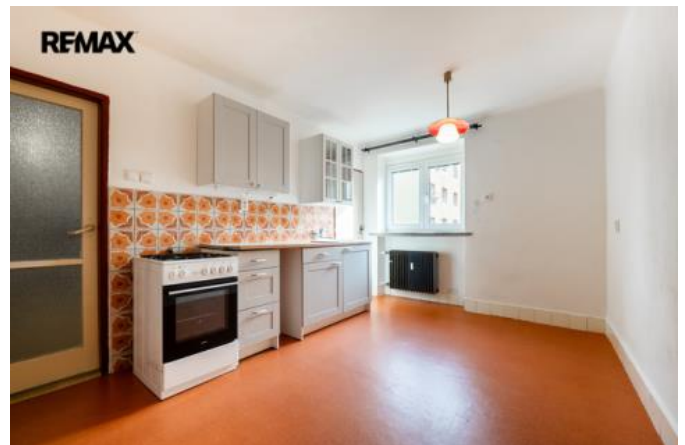

Škola a školka jsou v dosahu pouze 7 minut p ší ch zí.

Byt je v p vodním stavu p ípraven na úpravy dle p edstav nového majitele. Byt má plastová okna, byly vym n ny vodovodní stoupa ky a odpady. Vytáp ní a rozvod vody je ešen centráln ě. Do bytu je zaveden plyn, který se užívá pro va ení - kuchy ský sporák kombinovaný (plyn/elekt ina).

Byt se skládá z kuchyn ě (12 m2), obývacího pokoje (24 m2), ložnice (13 m2). V obývacím pokoji a ložnici jsou p vodní parkety p ípravené k renovaci. V prostorné vstupní chodb ě jsou vestav ěné sk ín a z chodby je p ístup do koupelny osazené vanou, samostatného WC a komory. V kuchyni je ješt spíž.

K bytu dále p ísluší sklep v suterénu domu o vým ě 11 m2.

Celý byt je obrácen na t i sv tové strany - východ, jih a západ.

M sí ní náklady jsou stanoveny na ástku 3.958,-K + cca 900,-K elekt ina + 250,-K plyn.

Možno financovat hypotékou. V p ípad zájmu mohou zajistit výhodné financování. PENB E-290.

Prodávající si vyhrazuje právo vybrat kupujícího na základ ěm zvolených kritérií.

ID inzerátu ESO:	4392893
Inzerát aktualizován:	16.06.2026
Inzerát vydán:	26.03.2026
ID zakázky v RK:	435515
Budova je z:	Smíšená
Stav:	Velmi dobrý
Vlastnictví:	Osobní
Umíst ní:	2. podlaží
Obytná plocha:	76 m2
Užitná plocha:	76 m2
Podlahová plocha:	76 m2
Zastav ěná plocha:	76 m2

KONTAKTNÍ ÚDAJE:

Marek Lindauer

Tel:

+420737961642

Email:

marek.lindauer@re-max.cz

RE/MAX Dynamic

Tel:

Adresa:

**U ěrné v že 66/3, 370 01
eské Bud jovice**

Web:

www.remaxbudejovice.cz