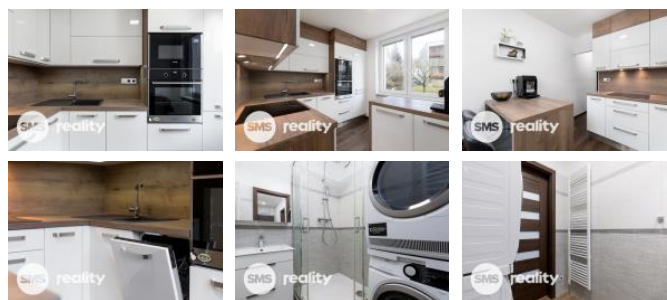

K prodeji, Byt 2+1, 60 m²

číslo inzerátu (ID): 4395234 Datum vydání: 09.04.2026

Cena za nemovitost:

3 890 000 K

 Lokalita:
Opava

Nově nabízíme byt v osobním vlastnictví, který se nachází ve 3. nadzemním podlaží panelového domu na ulici Lidická v Hradci nad Moravicí. Celková plocha bytu činí 60m². Byt prošel před 5-ti lety celkovou rekonstrukcí – elektroinstalace, omítky, sádkartonové podhledy s osvětlením, vinylové podlahy, klimatizace, kuchyně na míru, kvalitní spotřebiče (indukční deska, el. trouba, mikrovlnná trouba, myčka, digestoř, granitový dřez, lednice s mrazákem). Koupelna je vybavena bezbariérovým sprchovým koutem a topným žebříkem. Součástí je také umyvadlo se zrcadlem a skříňkou, prostor na práčku a sušičku. Z prostorné chodby, kde je dostatek úložného prostoru, je vstup do ložnice, komory a obývacího pokoje s klimatizací. Lodžie nabízí nádherný výhled na panorama Hradce nad Moravicí. K bytu lze dokoupit garáž, ta je umístěna v přízemí budovy.

ID inzerátu ESO:	4395234
Inzerát vydán:	09.04.2026
ID zakázky v RK:	1978
Budova je z:	Panel
Stav:	Po rekonstrukci
Vlastnictví:	Osobní
Umístění:	3. podlaží
Obytná plocha:	60 m ²
Lodžie:	4m ²
Užitná plocha:	60 m ²
Podlahová plocha:	60 m ²
Plocha sklepa:	2 m ²