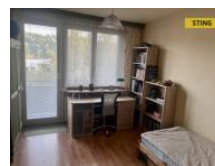

K prodeji, Byt 2+1, 60 m2

íslo inzerátu (ID): 4194041 Datum vydání: 05.11.2024

Cena za nemovitost:

3 100 000 K

Lokalita:
eský Krumlov

Nabízíme k prodeji exkluzivní byt 2+1 s pracovním v eském Krumlov, v prestižní lokalitě sídliště Plešivec na ulici Vncova. Tento byt je v osobním vlastnictví a nachází se ve tvrtém nadzemním podlaží panelového domu. Dkladná modernizace zahrnuje plastová okna, st echu, elektrické rozvody, odpadový systém a vodovodní p ípojky. Navíc, pro vaše pohodlí, byl do budovy instalován výtah.

V byt najdete elegantní zd né jádro, krásné plovoucí podlahy a špi kovou dlažbu v kuchyni. Tato nemovitost je skv lou ukázkou moderního bydlení, které následuje nejnov ější standardy a trendy.

Svou polohou tato nemovitost nabízí snadný p ístup ke kompletní ob anské vybavenosti, což dále zvyšuje její atraktivitu a pohodlí pro budoucí obyvatele. Nechte se unést tímto jedine ným bytem, který vám p inese dokonalé spojení moderního designu a praktického bydlení. Do konce listopadu 2024 nabízíme prost ednictvím našeho partnera úrokové sazby od 4,79 % p.a. Více informací Vám sd lí náš specialista na prohlídce.

ID inzerátu ESO:	4194041
Inzerát aktualizován:	05.11.2024
Inzerát vydán:	19.10.2023
ID zakázky v RK:	128720
Budova je z:	Panel
Stav:	Velmi dobrý
Vlastnictví:	Osobní
Umíst ění:	4. podlaží
Obytná plocha:	60 m2
Balkón:	ANO
Užitná plocha:	60 m2
Podlahová plocha:	60 m2