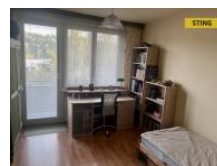

V byt najdete elegantní zd né jádro, krásné plovoucí podlahy a špi kovou dlažbu v kuchyni. Tato nemovitost je skv lou ukázkou moderního bydlení, které následuje nejnov ější standardy a trendy.

Svou polohou tato nemovitost nabízí snadný p ístup ke kompletní ob anské vybavenosti, což dále zvyšuje její atraktivitu a pohodlí pro budoucí obyvatele. Nechte se unést tímto jedine ným bytem, který vám p inese dokonalé spojení moderního designu a praktického bydlení. Do konce ledna 2025 nabízíme prost ednictvím našeho partnera úrokové sazby od 4,79 % p.a. Více informací Vám sd lí náš specialista na prohlídce.

ID inzerátu ESO:	4194041
Inzerát aktualizován:	05.01.2025
Inzerát vydán:	19.10.2023
ID zakázky v RK:	128720
Budova je z:	Panel
Stav:	Velmi dobrý
Vlastnictví:	Osobní
Umíst ění:	4. podlaží
Obytná plocha:	60 m ²
Balkón:	ANO
Užitná plocha:	60 m ²
Podlahová plocha:	60 m ²