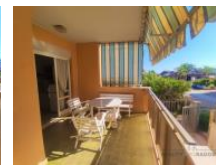

Silvi Marina je místo, na které se nezapomíná. Proto se sem hosté rádi vrací. Naším tipem pro Vás je, udělat si ze Silvi Mariny druhý domov, který Vám v době Vaší nepřítomnosti může přinášet také velmi hezký pasivní příjem.

S námi je váš nákup nemovitosti bezpečný a spolehlivý. Můžeme dát kontakty na mnoho spokojených klientů, kteří si již užívají krásy Itálie. Naše dlouholetá zkušenost a spolehlivost znamená, že vás