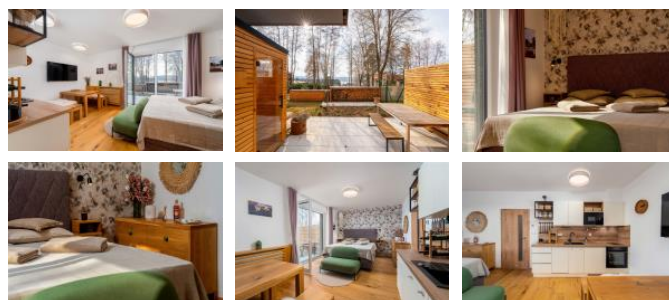

- •Obytná plocha bytu: 31,3 m²
- •Zahrada: 129,0 m²
- •Terasa: 18,5 m²
- •Sklep: 2,9 m²

Jednotka se prodává ve vysokém standardu provedení. Sou ástí ceny jsou kvalitní podlahové krytiny, obklady, sanita, dve e i sklepní kóje. Interiér je vybaven zakázkovým nábytkem z masivu a prémiovými dekora ními dopl ky. P ístup do apartmánu je zajišt n bezkontaktní kartou a parkování se nachází p ímo p ed domem. Pro majitele je k dispozici možnost profesionální správy a pronájmu formou fullservice, v etn marketingu, zajišt ní obsazenosti, úklidu a technické údržby. V dom je také možnost využití kolárny.

Lokalita Lipno nad Vltavou pat í mezi nejvyhledávan ější rekrea ní destinace v R s celoro ní poptávkou. V lét nabízí vodní sporty, pláže, jachting a cyklostezky, v zim lyža ský areál, b žky a bruslení na zamrzlé hladin ě jezera. V bezprost edním okolí najdete restaurace, kavárny, obchody, Aquaworld, Stezku korunami strom ě, bike park i marínu.

- Výhled na vodní hladinu
- Lokalita v centru Lipna, ale zároveň v soukromí u lesa
- Rozlehlá terasa se zahradou a saunou
- Sklepní kóje již v cen
- Možnost profesionální správy a pronájmu

Apartment je vhodný jak pro vlastní rekreaci, tak jako bezpe ná dlouhodobá investice s potenciálem stabilního výnosu a r stu hodnoty. Pro více informací a domluvení prohlídky nás kontaktujte.

KONTAKTNÍ ÚDAJE:

Marek Ertl

Tel:

420601005006,

Email:

m.ertl@group-df.cz

Lipno Real

Tel:

774884204

Adresa:

Lipno nad Vltavou 71,
44001 Lipno

Web:

www.lipno-real.cz

ID inzerátu ESO:	4393996
Inzerát aktualizován:	17.04.2026
Inzerát vydán:	02.04.2026
ID zakázky v RK:	1484321
Budova je z:	Cihla
Stav:	Velmi dobrý