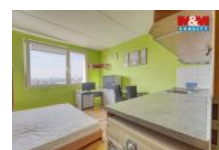

Prohlídkový den: 11.03.2026

ID inzerátu ESO:	4390123
Inzerát vydán:	11.03.2026
Inzerát aktualizován:	07.05.2026
ID zakázky v RK:	900934316
Budova je z:	Panel
Stav:	Dobrý
Vlastnictví:	Osobní
Užitná plocha:	20 m ²
Kód zakázky:	934316