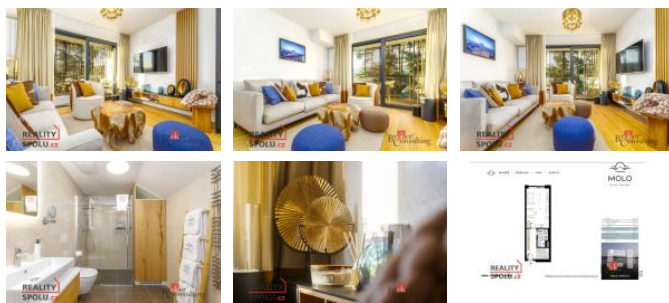

K prodeji, Byt 1+kk, 47 m²

islo inzerátu (ID): 4275211 Datum vydání: 08.09.2024

Cena za nemovitost:

11 048 350 K

 Lokalita:
eský Krumlov

Exkluzivně nabízíme k prodeji plně zařízený byt o velikosti 1+kk v nedávno dokončeném luxusním resortu Molo Lipno. Nádherný apartmán s podlahovou plochou 47,9m² je kompletně zařízený v nejvyšším standardu s dleřazem na moderní a funkční design a můžete ho tak ihned začít využívat. K bytu náleží vlastní prostorné parkovací stání a velká sklepní kóje v suterénu, odkud pohodlně vyjedete výtahem až ke dveřím. Molo Lipno resort patří mezi nejúspěšnější projekty v České republice a sklídl celou řadu architektonických ocenění. Dominantou projektu je vyhlídkové molo s fine diningovou restaurací Molo Restaurant a barem. Snídaně i špičkovou kávu si můžete dopřát i v kavárně Café du Lac na nově zbudované promenádě. Přehrada Lipno je unikátní svým horským klimatem a možností provozovat sportovní a relaxační aktivity po celý rok - od jara do podzimu si můžete užívat etné cyklotrasy, jachting, stezku v korunách stromů, houbaření nebo turistické výlety po bližším i vzdálenějším okolí. V zimě je Vám k dispozici dobře vybavený skiareál přímo v Lipnu nad Vltavou nebo v nedalekém Hochfichtu a pokud hladina Lipna zamrzne, můžete jít na ledovou legendarní bruslení. V resortu je Vám k dispozici i kompletní concierge služba, která ráda pomůže při organizaci aktivit i při případném pronájmu bytové jednotky. Doporučujeme si byt prohlédnout prostřednictvím virtuální prohlídky a následně se objednat u makléře k prohlídce osobně. Jde o zcela výjimečnou nemovitost uvolněnou nyní developerem v jinak už zcela vyprodaném projektu!

ID inzerátu ESO:	4275211
Inzerát aktualizován:	08.09.2024
Inzerát vydán:	06.09.2024
Budova je z:	Smíšená
Stav:	Velmi dobrý
Vlastnictví:	Osobní
Umístění:	3. podlaží
Obytná plocha:	47 m ²
Užitná plocha:	52 m ²
Podlahová plocha:	47 m ²
Plocha sklepa:	5 m ²