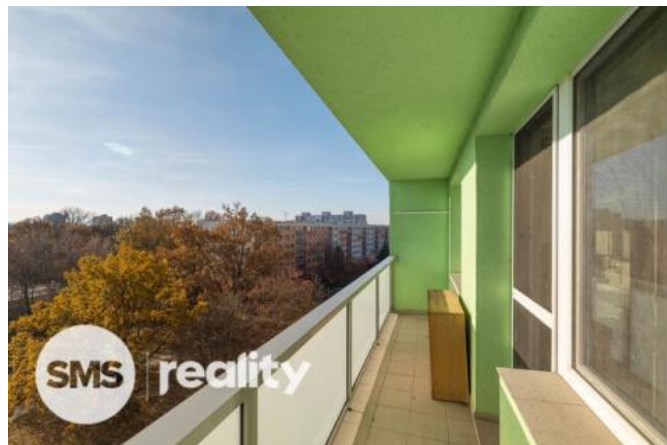

S financováním Vám rádi pomůžeme přes naše finanční poradce.

ID inzerátu ESO:	4296255
Inzerát vydán:	28.11.2024
ID zakázky v RK:	1021
Budova je z:	Panel
Stav:	Velmi dobrý
Vlastnictví:	Osobní
Umístění:	6. podlaží
Obytná plocha:	35 m <sup>2</sup>
Lodžie:	7m <sup>2</sup>
Užitná plocha:	35 m <sup>2</sup>
Podlahová plocha:	35 m <sup>2</sup>
Zastavěná plocha:	2135 m <sup>2</sup>