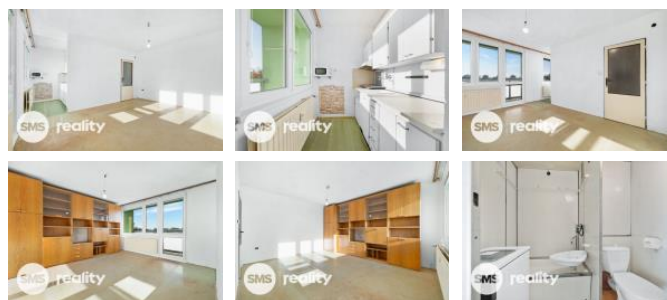

S financováním Vám rádi pomůžeme přes naše finanční poradce.

ID inzerátu ESO:	4296255
Inzerát vydán:	28.11.2024
ID zakázky v RK:	1021
Budova je z:	Panel
Stav:	Velmi dobrý
Vlastnictví:	Osobní
Umístění:	6. podlaží
Obytná plocha:	35 m <sup>2</sup>
Lodžie:	7m <sup>2</sup>
Užitná plocha:	35 m <sup>2</sup>
Podlahová plocha:	35 m <sup>2</sup>
Zastavěná plocha:	2135 m <sup>2</sup>