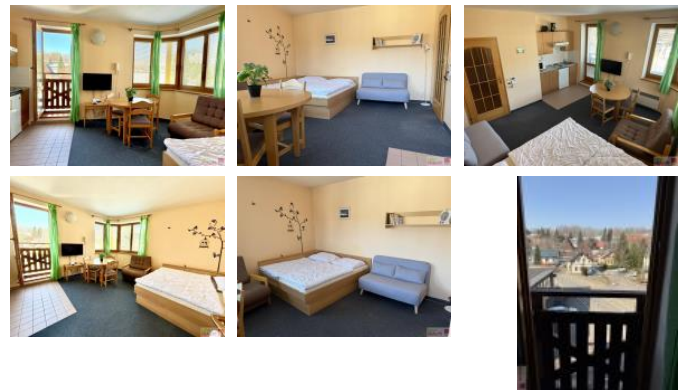

Dispozice:

- Obývací pokoj s kuchyňským koutem (18,5 m)
- Koupelna s vanou a WC (celkem 4,4 m) s odvětráváním
- Pěsdi (3,45 m)
- Sklep (4,4 m)

Byt je vybaven:

- kuchyňskou linkou
- francouzským oknem s euroizolovaným dvojsklem
- vstupní dveře jsou protipožární, interiérové dveře a zárubně dýhované.
- podlahová krytina dlažba v pěsdi, koupelně, toaletě a části kuchyňského prostoru, jinak zátěživý koberec.
- připojení k internetu v ethernetovém routeru a napojení na STA
- vytápění elektrické - dálkově ovladatelné s oddělenými okruhy a prostorovým termostatem.
- nový bojler.

ID inzerátu ESO:	4322177
Inzerát aktualizován:	08.04.2025
Inzerát vydán:	28.03.2025
ID zakázky v RK:	0
Budova je z:	Cihla
Stav:	Po rekonstrukci
Vlastnictví:	Osobní
Umístění:	3. podlaží
Obytná plocha:	30 m ²
Užitná plocha:	27 m ²
Podlahová plocha:	30 m ²
Plocha sklepa:	4 m ²