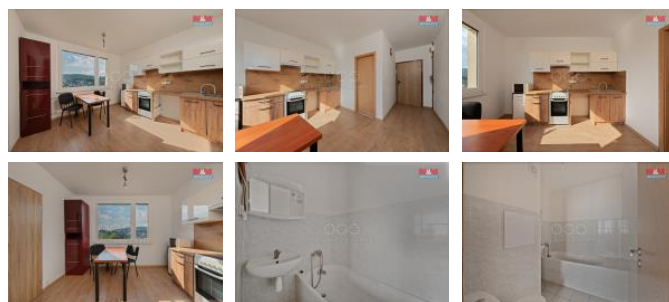

K prodeji, Byt 1+1

íslo inzerátu (ID): 4254333 Datum vydání: 03.03.2025

Cena za nemovitost:

1 221 000 K

Lokalita:

D ěn

Nabízíme k prodeji útulný byt 1+1 o velikosti 42 m², který se nachází ve tvrtém podlaží panelového domu ve vyhledávané ásti Dolní Poustevny s veškerou ob anskou vybaveností v dosahu - školy, školky, obchody, léka i i zóny pro volno asové aktivity. Byt prošel náro nou rekonstrukcí bez nutnosti dalších investic. Vytáp ní je zde ešeno dálkovým rozvodem. Dispozici bytu tvo í vstupní chodba, kuchyn , samostatná místnost, která se ideáln hodí jako ložnice, a koupelna s toaletou. K bytu náleží i podíl na společ ných prostorech domu a možnost využití sklepu a také lodžie v mezipat e. Tento byt je ideální volbou pro jednotlivce nebo menší rodinu hledající klidné a p esto dobré dostupné bydlení. Díky svým nízkým náklad m je tento byt také vhodný jako investice na pronájem. Pro více informací nebo domluvení prohlídky kontaktujte maklé e. Optimální financování Vám zdarma zajistí naši hypote ní specialisté.

ID inzerátu ESO:	4254333
Inzerát vydán:	12.06.2024
Inzerát aktualizován:	03.03.2025
ID zakázky v RK:	900874685
Budova je z:	Panel
Stav:	Dobrý
Vlastnictví:	Družstevní
Užitná plocha:	42 m ²
Kód zakázky:	874685