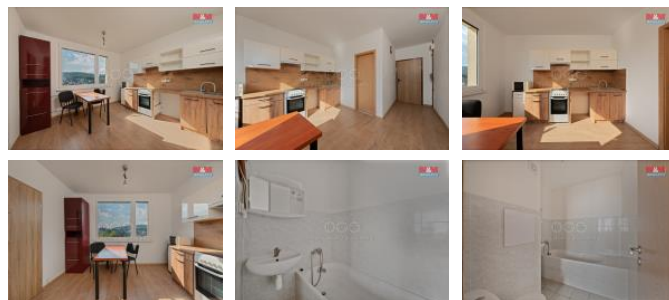

## K prodeji, Byt 1+1

íslo inzerátu (ID): 4254333 Datum vydání: 28.11.2024

Cena za nemovitost:

**1 321 000 K**

Lokalita:

**D ěn**

Nabízíme k prodeji útulný byt 1+1 o velikosti 42 m<sup>2</sup>, který se nachází ve tvrtém podlaží panelového domu ve vyhledávané ásti Dolní Poustevny s veškerou ob anskou vybaveností v dosahu - školy, školky, obchody, léka i i zóny pro volno asové aktivity. Byt prošel náro nou rekonstrukcí bez nutnosti dalších investic. Vytáp ní je zde ešeno dálkovým rozvodem. Dispozici bytu tvo í vstupní chodba, kuchyn , samostatná místnost, která se ideáln hodí jako ložnice, a koupelna s toaletou. K bytu náleží i podíl na společ ných prostorech domu a možnost využití sklepu a také lodžie v mezipat e. Tento byt je ideální volbou pro jednotlivce nebo menší rodinu hledající klidné a p esto dobré dostupné bydlení. Díky svým nízkým náklad m je tento byt také vhodný jako investice na pronájem. Pro více informací nebo domluvení prohlídky kontaktujte maklé e. Optimální financování Vám zdarma zajistí naši hypote ní specialisté.

ID inzerátu ESO:	4254333
Inzerát vydán:	12.06.2024
Inzerát aktualizován:	28.11.2024
ID zakázky v RK:	900874685
Budova je z:	Panel
Stav:	Dobrý
Vlastnictví:	Družstevní
Užitná plocha:	42 m <sup>2</sup>
Kód zakázky:	874685