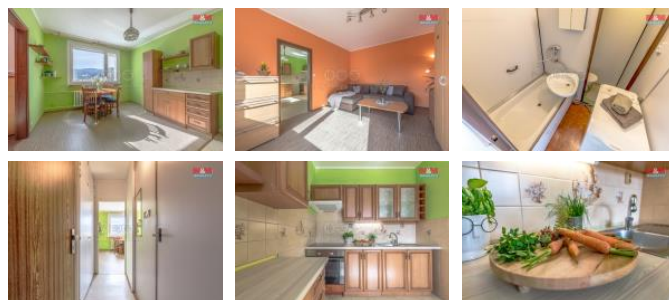

K prodeji, Byt 1+1

íslo inzerátu (ID): 4235563 Datum vydání: 29.07.2024

Cena za nemovitost:

1 390 000 K

Lokalita:

Nabízíme k prodeji útulný družstevní byt 1+1 o celkové užitné ploše 35 m², který se nachází v atraktivní části Kamenná v katastrálním území Jílové u Dína. Byt je umístěn ve 2. podlaží revitalizovaného panelového domu s výtahem a je možné jej převést do osobního vlastnictví. Dům je součástí klidného a příjemného sídliště, které nabízí veškerou občanskou vybavenost v dosahu a dobré dopravní spojení. Bytová jednotka v minulosti prošla úspěšnou rekonstrukcí, čímž se značně snižují náklady na případné další stavební úpravy. Samotné bydlení je ideální pro jednotlivce i pár, kteří hledají svoji první domácnost nebo investici s potenciálem k dlouhodobému pronájmu. V blízkosti se nachází veškerá občanská vybavenost - základní a mateřská škola, obchody, lékárna, všemi oblíbená kavárna s cukrárnou Mám a mlá a spousta zeleně pro relaxaci a odpočinek. Doporučujeme prohlídku, abyste se na vlastní oči přesvědčili o klidném a praktickém bydlení, které tento byt nabízí. Tešíme se na Vás!

ID inzerátu ESO:	4235563
Inzerát vydán:	05.04.2024
Inzerát aktualizován:	29.07.2024
ID zakázky v RK:	900868031
Budova je z:	Panel
Stav:	Velmi dobrý
Vlastnictví:	Družstevní
Užitná plocha:	35 m ²
Kód zakázky:	868031