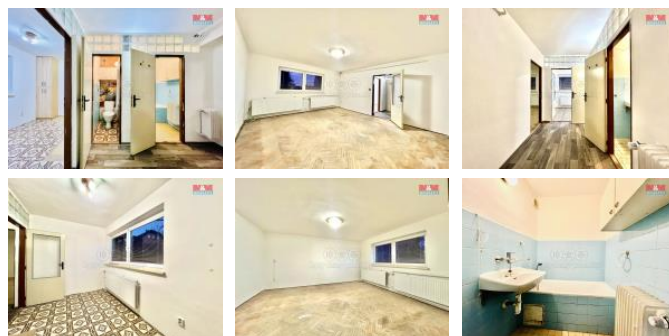

## K prodeji, Byt 1+1

íslo inzerátu (ID): 4225121 Datum vydání: 31.05.2024

Cena za nemovitost:

**1 520 000 K**

Lokalita:

**Krom íž**

P ípravili jsme pro Vás byt o dispozici 1+1 v obci Kory any, místní ásti Lískovec. Byt se nachází v bytovém dom u typu Okál o celkovém po tu 2.NP. Bytová jednotka je umíst na v suterénu domu. Byt je cihlový. Plocha bytu je 42,5 m<sup>2</sup>, je prostorný, sv tlý, a situován na jižní stranu. Je zde v tší vstupní chodba, ze které vstoupíte do kuchyn a zvláš do pokoje. Koupelna a toaleta jsou odd leny. Okna jsou plastová. Vytáp ní je plynovým kotlem umíst ným v dom a oh ev vody bojlerem. Naproti bytu je umíst n sklep o velikosti 3 m<sup>2</sup>. K bytu dále náleží garážové stání - garáž, která je umíst na ve společné d evostavb u bytového domu. Pro více informací a prohlídku kontaktujte maklé e.

ID inzerátu ESO:	4225121
Inzerát vydán:	27.02.2024
Inzerát aktualizován:	31.05.2024
ID zakázky v RK:	900864382
Budova je z:	Cihla
Stav:	Dobrý
Vlastnictví:	Osobní
Parkování:	Garáž
Užitná plocha:	43 m <sup>2</sup>
Kód zakázky:	864382