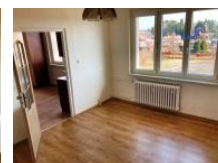

V případě zájmu o prohlídku nás neváhejte kontaktovat.

ID inzerátu ESO:	4317615
Inzerát vydán:	11.03.2025
ID zakázky v RK:	8363
Budova je z:	Panel
Stav:	Velmi dobrý
Vlastnictví:	Osobní
Umístění:	2. podlaží
Obytná plocha:	47 m <sup>2</sup>
Užitná plocha:	47 m <sup>2</sup>
Podlahová plocha:	47 m <sup>2</sup>
Plocha zahrady:	150 m <sup>2</sup>
Zastavěná plocha:	531 m <sup>2</sup>