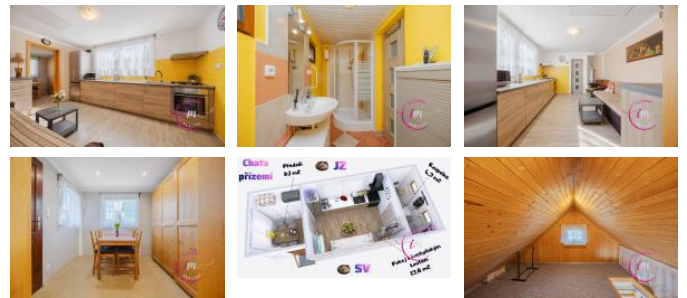

Navíc je chata podsklepená, zateplená a odizolovaná, připravená k pohodovému bydlení klidně po celý rok. Praktické řešení doplní uje elektroinstalace v mědi, rozvody vody v plastu a vrtaná studna s dostatkem pitné vody. Také téměř nová vybavená kuchyně a koupelna se sprchovým koutem. A k tomu všemu má chata zkrátka téměř kompletně vybavena.

A to ještě není všechno. Dívčí pergola Vám otevře svoji náruč. Právě tady se odehrávají ty nejkrásnější okamžiky. Ranní káva při východu slunce. Letní obědy s rodinou. Ve večery, kdy se svět ponoří do šera, nad zahradou se rozsvítí první hvězdy a vy si užíváte grilovačku s přáteli nebo jen tak sedíte s knihou v ruce.

Třeba uvěřit, že se nacházíte jen pár minut od všeho, co město nabízí. Přesto tady budete mít pocit, jako byste byli na samotném útesu, daleko od ruchu, spěchu a každodenních starostí.

Možná hledáte nový domov. Možná místo pro odpočinek. Možná zahradu, kde budou vyrůstat Vaše děti nebo kde si konečně splníte sen o klidném životě mezi zelení.

Možná hledáte něco, co se dnes hledá nejméně - pocit, že jste konečně našli místo, kam patříte. A možná hledáte tohle všechno. A to je tady.

Na které nemovitosti se prodávají podle měřičů, jiné podle technického stavu.

Tato především podle pocitu. Pocitu bezpečí. Pocitu klidu. Pocitu domova.

Přijďte se podívat. Protože na které pohádky ještě nespokojíte. Jen čekají na svého nového hrdinu.

KONTAKTNÍ ÚDAJE:

Ivana Pavlasová

Tel:

+420776845921

Email:

ipavlasova@osobni-reality.cz

Osobní reality

Tel:

776 845 921

Adresa:

Žižkova 1872/89., 58601

Jihlava

Web:

https://www.osobni-reality.cz/

ID inzerátu ESO:	4412059
Inzerát vydán:	30.06.2026
ID zakázky v RK:	240
Budova je z:	Cihla
Stav:	Po rekonstrukci
Plocha pozemku:	364 m2
Užitná plocha:	50 m2
Podlahová plocha:	50 m2