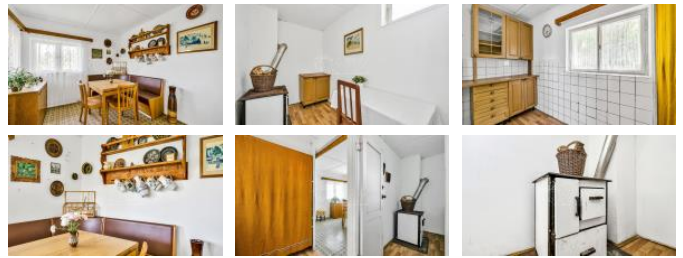

Exkluzivn nabízíme zd nou chatu situovanou na svažitém, slunném pozemku s výhledem a ovocnými stromy. Nemovitost se nachází v lokalit rodinných dom v obci T ebotov s dobrou ob anskou vybaveností, jen n kolik minut p ím stským autobusem (PID) nebo autem od vlakového i autobusového nádraží Radotín a od Prahy i ernošic.

Na pozemek je p iveden obecní vodovod. Elekt ina (NN) a kanalizace jsou vedeny v obecní komunikaci. V sou asnosti je u chaty jímka. Obec p ipravuje rozší ení kapacity ístírny odpadních vod a dle p edb žné informace se po ítá s možností budoucího napojení na kanalizaci. Plynovod zde není v rozumné vzdálenosti. Parkování je zajišt no na pronajatém obecním pozemku p ed chatou.

Dle p ipravovaného územního plánu (ÚP) se nemovitost nachází v ploše ur ené p evážn pro bydlení v rodinných domech tedy z pohledu ÚP je možná rekolaudace na rodinný d m, rekonstrukce i p ípadná p ístavba. Maximální zastavitelnost pozemku je 30 %, minimální podíl zelen 60 %. V p ípad rekolaudace/ p estavby na rodinný d m je pravd podobn nutné ešit parkování na vlastním pozemku.

Základní informace:

3,5 km od hranice Prahy
celková plocha pozemek : 480 m²

zastav ná plocha: 46 m²

zahrada: 434 m²

p ízemí a suterén

zd ná, na st eše je pálená taška, áste n podsklepená, vytáp ní na tuhá paliva

pozemek je svažitý/ terasovitý, orientace JJZ

p ístup a p íjezd k pozemku je po obecní asfaltové komunikaci

KONTAKTNÍ ÚDAJE:

Irena Žáková

Tel:

+420 777217232

Email:

irena.zackova@qara.cz

QARA s.r.o

Tel:

606 113 100

Adresa:

Šafa íkova 201/17, 120 00

Praha 2

Web:

www.qara.cz/

ID inzerátu ESO:	4409083
Inzerát vydán:	12.06.2026
ID zakázky v RK:	0
Budova je z:	Smíšená
Stav:	Dobrý
Plocha pozemku:	480 m²
Užitná plocha:	29 m²
Podlahová plocha:	29 m²
Plocha zahrady:	434 m²
Zastav ná plocha:	46 m²