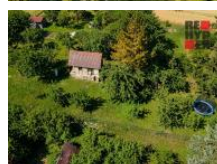

## K prodeji, D m

íslo inzerátu (ID): 4407654 Datum vydání: 25.06.2026

Cena za nemovitost:

**999 000 K**

Lokalita:  
**Jičín**

nabízíme ke koupi krásnou udržovanou zahradu se vzrostlými stromy o výměře 840 m<sup>2</sup>. Na pozemku je postavena podsklepená chata určená k rekonstrukci. Všechny dokumenty k chatě jsou k dispozici. Zahrada má krásný výhled na krajinu v okolí Jičína. Pozemek je nově oplocen, přijezd autem až na pozemek, elektřina je na hranici pozemku.

ID inzerátu ESO:	4407654
Inzerát aktualizován:	25.06.2026
Inzerát vydán:	03.06.2026
ID zakázky v RK:	2081
Budova je z:	Smíšená
Stav:	Před rekonstrukcí
Plocha pozemku:	840 m <sup>2</sup>
Užitná plocha:	16 m <sup>2</sup>
Podlahová plocha:	16 m <sup>2</sup>
Zastavěná plocha:	16 m <sup>2</sup>