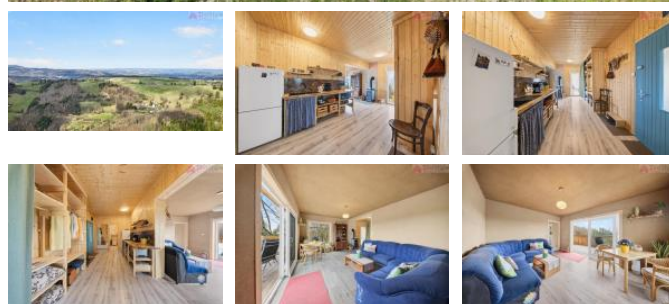

K prodeji, D m

íslo inzerátu (ID): 4403618 Datum vydání: 11.05.2026

Cena za nemovitost:

3 990 000 KLokalita:
Vsetín

Nabízíme k prodeji novostavbu chaty uprostřed lesa v k.ú. Malá Lhota u Valašského Meziříčí a obci Velká Lhota. Chata Vás nadchne svou útulnou atmosférou a úžasnou terasou s výhledy do okolí. Dispozice je 2+1 s možností uvažované přístavby do patra. Chata je celodřevěná, zateplená a má zděné základy. Zastavěná plocha je 56m², užitná plocha je 79m² a zahrada má rozlohu 744 m². Chata je napojena na vlastní studnu, odpady jsou svedeny do septiku, topení je tuhými palivy, stěcha plechová, okna plastová. Přijezd je zajištěn po vlastní komunikaci. Zahrada je mírně svažité, zařídíte si ji nový majitel může dle svých představ, dojde se tady daří v elám, pro vodní majitelé zde můžete mít elí úly a skleníky. Pokud Vás nemovitost zaujala, zavolejte mi pro více informací i na prohlídku. Zajistíme také financování s nejuhodnější úrokovou sazbou.

ID inzerátu ESO:	4403618
Inzerát vydán:	11.05.2026
ID zakázky v RK:	0
Budova je z:	Dřevostavba
Stav:	Velmi dobrý
Plocha pozemku:	744 m ²
Užitná plocha:	79 m ²
Podlahová plocha:	79 m ²
Plocha zahrady:	744 m ²
Zastavěná plocha:	56 m ²