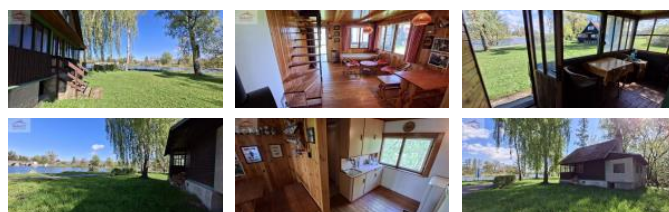

## K prodeji, D m

íslo inzerátu (ID): 4401556 Datum vydání: 10.06.2026

Cena za nemovitost:

**1 490 000 K**

Lokalita:  
**P erov**

Nabízíme k prodeji rekrea ní chatu umíst nou v rekrea ní lokalit obce Nové Dvory, místní ásti Lipníku nad Be vou. Jedná se o levou ást dvojchaty s vlastním . eviden ním, jež je sou ástí samostatné stavební parcely pod chatou, kdy p edm tem prodeje je také samostatná parcela 122 m2 kolem levé ásti dvojchaty. V okolí jsou další rekrea ní chaty, cyklostezka Be va a eka Be va. Chata má betonové základy s izolací proti zemní vlhkosti, 1NPje z ásti zd né a z ásti d ev né, podkroví je d ev né, stropy také d ev né. St echa sedlová s eternitovou krytinou. Venkovní fasáda z d ev ného obkladu a hrubé omítky. V 1NP je prosklená veranda, obývací pokoj s krbovými kamny, kuchy ský kout, chodbi ka, samostatné WC a koupelna se sprchovým koutem a umyvadlem. Z obývacího pokoje je p ístupné po d ev ném schodišti obytné podkroví se dv ma pokoji a chodbi kou. Odpady jsou svedeny do jímky, užitková voda z vlastní studny, pitná voda je v blízkosti chaty. V dosahu je Rybník Jadran s pláží. Prodávající si vyhrazuje právo vybrat kupujícího na základ ěm zvolených kritérií. K prodeji rekrea ní chata 3+kk ve vyhledávané rekrea ní lokalit vhodné k ryba ení a rekreaci v obci Nové Dvory, Lipník nad Be vou.

ID inzerátu ESO:	4401556
Inzerát aktualizován:	10.06.2026
Inzerát vydán:	30.04.2026
ID zakázky v RK:	0
Budova je z:	Smíšená
Stav:	Velmi dobrý
Plocha pozemku:	161 m2
Užitná plocha:	57 m2
Podlahová plocha:	57 m2
Plocha zahrady:	122 m2
Zastav ná plocha:	42 m2