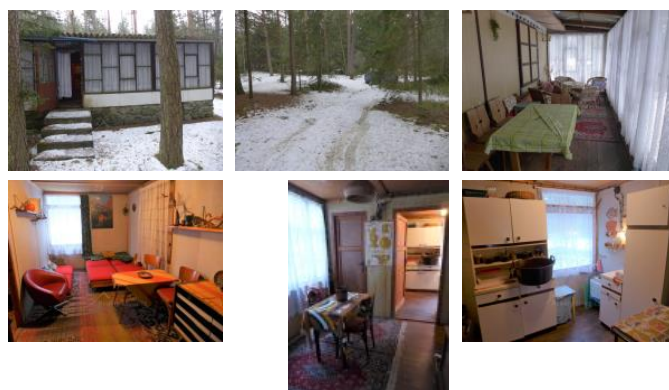

K prodeji, D m

íslo inzerátu (ID): 4399624 Datum vydání: 23.04.2026

Cena za nemovitost:

1 400 000 K

Lokalita:

eská Lípa

Nabízíme k prodeji letní rekreační chatu v oblasti Bílý Kámen v Doksech. Chata se nachází v příjemném borovicovém lese, v rekreační oblasti Máchova jezera. Výměra chaty 53m². Jedná se o dřevěný objekt, kdy je zde wc s jímkou, kuchyňka, ložnice, obývací a zasklená terasa. V objektu není voda. Je tam provedena elektřina. V současné době není možné využívat topení na tuhá paliva. Pozemek je v pronájmu od Města Doksy za 1320,-K ročně. Okolí chaty je vhodné k letní rekreaci. Jsou zde krásné cyklostezky, turistické trasy, možnost koupání, houbaření. K chatě je možné přijet autem po lesní cestě. Nedaleko je hrad Bezděz, Ronov.

ID inzerátu ESO:	4399624
Inzerát vydán:	23.04.2026
ID zakázky v RK:	26009
Budova je z:	Dřevostavba
Stav:	Dobrý
Plocha pozemku:	53 m ²
Užitná plocha:	53 m ²

KONTAKTNÍ ÚDAJE:

Mgr. Jana Lovecká

Tel:

+420777236078