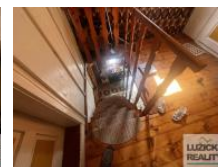

ID inzerátu ESO:	4395336
Inzerát aktualizován:	22.04.2026
Inzerát vydán:	10.04.2026
ID zakázky v RK:	0
Budova je z:	Smíšená
Stav:	P ed rekonstrukcí
Plocha pozemku:	7825 m ²
Užitná plocha:	120 m ²
Podlahová plocha:	120 m ²
Plocha sklepa:	12 m ²
Zastav ná plocha:	101 m ²