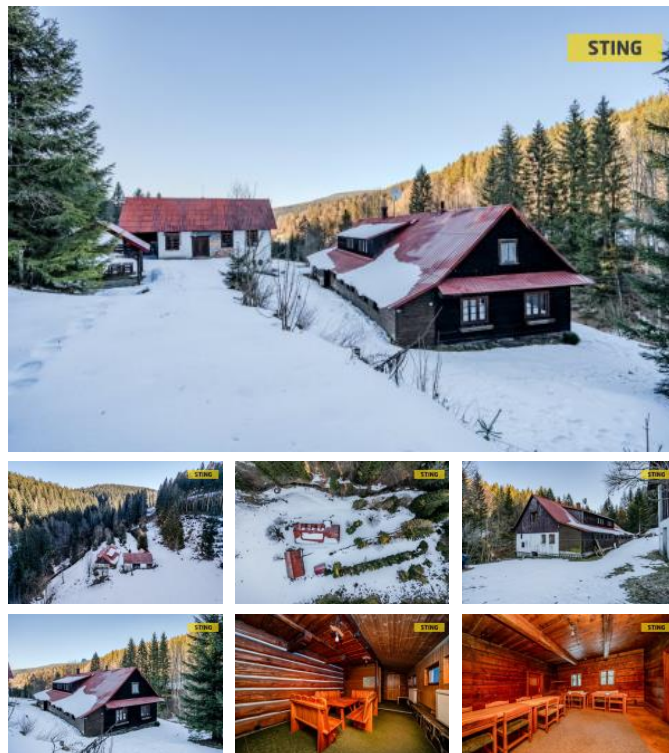

K prodeji, D m

íslo inzerátu (ID): 4312477 Datum vydání: 19.02.2025

Cena za nemovitost:

5 950 000 K

Lokalita:

Frýdek-Místek

Nabízíme k prodeji chalupu Visalajka v Krásné pod Lysou Horou. Nemovitost je vhodná jak pro bydlení, rekreaci, tak pro podnikání. Jedná se o p vodní áste n roubenou stavbu, která byla v posledních letech využívána jako ubytovací zařízení a tímto sm rem probíhali v minulosti i rekonstrukce a úpravy. K domu náleží hospodá ská budova a pozemek o celkové velikosti 2.458 m2. Nemovitosti jsou napojeny na elekt inu, voda z vlastního vrtu. P ístup je celoro ní po hlavní asfaltové komunikaci sm r Visalaje a poté asi 100 m po cest na vlastním pozemku. Od domu je možné vyrazit na Lysou horu, Bílý k íž, Travný nebo jenom na procházky a projíž ky do Beskydské p írody. V blízkosti je autobusová zastávka, restaurace nebo lyža ské vleky. Pokud hledáte klidné místo bez sused , neváhejte se ozvat na prohlídku. Do konce února 2025 nabízíme prost ednictvím našeho partnera úrokové sazby od 4,69 % p.a. Více informací Vám sd lí náš specialista na prohlídce.

ID inzerátu ESO:	4312477
Inzerát vydán:	19.02.2025
ID zakázky v RK:	131736
Budova je z:	Smíšená
Stav:	Velmi dobrý
Plocha pozemku:	2458 m2
Užitná plocha:	450 m2
Podlahová plocha:	400 m2
Zastav ná plocha:	300 m2