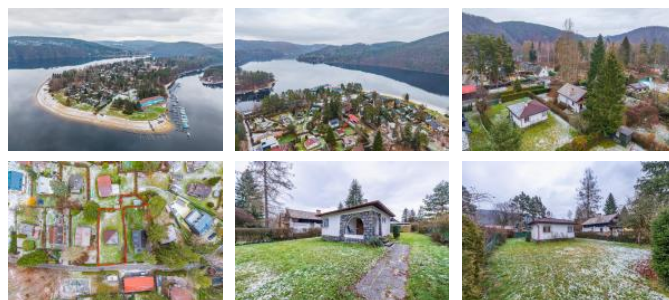

K prodeji, D m

íslo inzerátu (ID): 4305211 Datum vydání: 19.01.2025

Cena za nemovitost:

7 499 000 K

Lokalita:

Praha-západ

Exkluzivn Vám nabízíme k prodeji zd nou chatu na jedine ném míst , která se nachází ve druhé ad od Slapské p ehrady. P ístup k chat po asfaltové komunikaci, která je p ístupná i v zimních m sících. Chata o velikosti 55m² (dispozi n ešena jako 2+1) se na nachází na rovinatém pozemku o velikosti 696m² (možnost nové stavby RD nebo rozší ení stávající nemovitosti dle regulí územního plánování. Chata je vynikajícím stavu a je napojena na vodovod, kanalizaci, elekt inu dále je p ipojen vodovodní řád p ímo z p ehrady.

Slapy a okolí jsou jednou z nejoblíben ějších rekrea ních oblastí v eské republice, ideální pro milovníky vodních sport ě (modrá lod nice Jacht klub se nachází v blízkosti rekrea ního objektu), ryba ení, úžasná p íroda s cyklostezkami okolo p ehrady a pís itými plážemi s možnostmi koupání v lét . Výborná dostupnost z Prahy cesta autem trvá cca 40 minut.

Tento jedine ý rekrea ní objekt Vám v ele doporu ujeme, pro více informací a možnost prohlídky kontaktujte maklé e.

ID inzerátu ESO:	4305211
Inzerát vydán:	19.01.2025
ID zakázky v RK:	RP3901
Budova je z:	Cihla
Stav:	Velmi dobrý
Plocha pozemku:	696 m ²
Užitná plocha:	55 m ²
Podlahová plocha:	55 m ²
Plocha zahrady:	696 m ²
Zastav ná plocha:	55 m ²