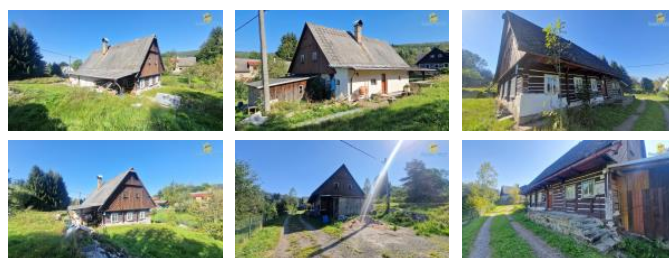

Jde o d m na pozemku s celkovou vým rou je 1284 m<sup>2</sup>.

V p ízemí jsou dva pokoje, kuchyn , dílna a koupelna.

V pat e je pak prostorná p da, ideální na p ípadnou vestavbu dalších pokoj . Pod vrchní ástí st echy je pak v t etím pat e domu ještě prostor pro pokoj s kulatými okny ve štítu. D m je áste n podsklepen. Zastav ná plocha je 120 m<sup>2</sup>, v etn p dy má d m celkovou podlahovou plochu cca. 250 m<sup>2</sup>.

Okamžit obytné jsou dva pokoje plus kuchyn a koupelna. Dále je d m je ve fázi k dolad ní dle p edstav kupujícího a nabízí potenciál k dotvo ení do p kného dobového stylu roubenky.

V obci je škola, školka, obchod, pošta, doktor, 2 hospody, koupališt , zastávka vlaku i autobusu. Další vybavenost je pak v Trutnov .

Celkov jde o d m v dobré lokalit pro rekreaci, 10 km odsud jsou Adršpašské skály, dále pak dobrá dostupnost do Krkonoš k Peci pod Sn žkou. V širším okolí je také n kolik lyža ských areál . D m je k dispozici ihned k nast hování. Vážní zájemci volejte kdykoli.

ID inzerátu ESO:	4302156
Inzerát aktualizován:	09.02.2025
Inzerát vydán:	04.01.2025
ID zakázky v RK:	5212
Budova je z:	D evostavba
Stav:	Dobrý
Plocha pozemku:	1284 m <sup>2</sup>
Terasa:	20m <sup>2</sup>
Užitná plocha:	250 m <sup>2</sup>
Podlahová plocha:	250 m <sup>2</sup>
Plocha sklepa:	6 m <sup>2</sup>
Zastav ná plocha:	120 m <sup>2</sup>