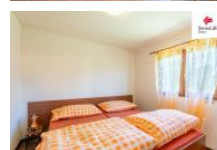

Dvě chaty o velikosti 77 m² se pyšní i krásnou prostornou pergolou, která Vám poskytne místo pro odpočinek, ale také pro setkání s přáteli i rodinnou. Významnou výhodou této nemovitosti je bezesporu vlastní velmi dobře udržovaný pozemek o velikosti 749 m². Samotnou nemovitost zdokonalila postupná a kvalitní rekonstrukce. Kromě obývacího pokoje spojeného s kuchyní a 3 ložnic má chata také plnohodnotné sociální zařízení, což poskytne maximální komfort. Z technických parametrů je důležité zmínit, že voda je čerpána z vlastní studny, ohřev vody zajišťuje bojler a k vytápění je možné použít elektrická topení. Odpad je sveden do jímky.

Nemovitosti v této oblasti mají potenciál růstu hodnoty. Kromě osobního využití může chata sloužit i jako investice s možností pronájmu. Těšíme se na Vaši návštěvu, kde Vám rádi představíme tuto unikátní nemovitost.

ID inzerátu ESO:	4298818
Inzerát aktualizován:	08.01.2025
Inzerát vydán:	11.12.2024
ID zakázky v RK:	0
Budova je z:	Dělovostavba
Stav:	Velmi dobrý
Plocha pozemku:	810 m²
Užitná plocha:	77 m²
Podlahová plocha:	77 m²
Plocha zahrady:	749 m²
Zastavěná plocha:	61 m²