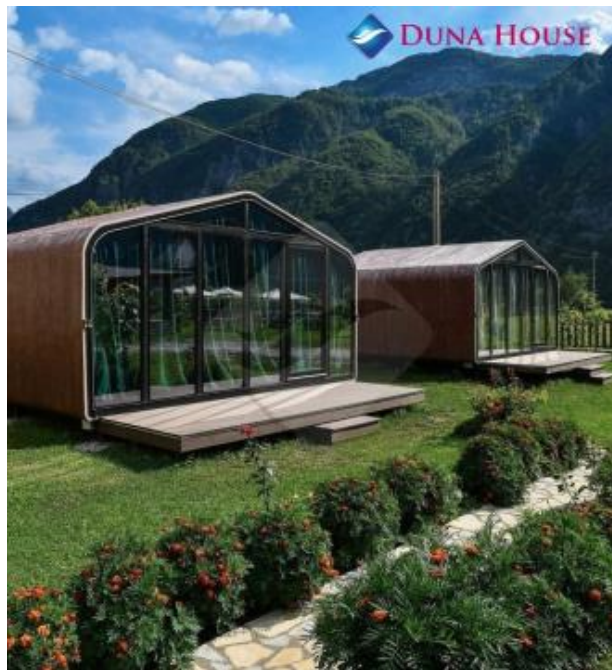

Výhody na první pohled:

Exkluzivní český výrobce: Kvalita a preciznost výroby jsou prioritou.

Možnost návštěvy výroby: Přijďte se přesvědčit o kvalitě našich domů osobně.

Kvalitní konstrukce: Vysoce odolný sklolaminát, který vám poskytne maximální ochranu a komfort.

Konfigurace: Možnost konfigurace velikosti domu, vybavení apod. Jednotlivé domy je možné spojit a nebo i skládat na sebe.

Možnost dokoupení terasy za 50 000,-Kč.

Tepelná izolace: Používáme ISOVER UNI ve spojení s OSB deskou a protipožárním sádkartonem, což zaručuje vynikající izolaci.

Moderní vytápění: Podlahové vytápění a klimatizace pro maximální pohodlí po celý rok.

Rychlá dodací lhůta: Dům vyrobíme za pouhých 4-8 týdnů.

Záruka na dům 20 let: Jsme si jisti kvalitou našich domů, a proto vám poskytujeme dlouhodobou záruku.

Doprava po celé ČR: Dům vám dovezeme až na váš pozemek. Pozemek však musí být váš a není zahrnut v ceně domu.

Tento mobilní dům je skutečně všestranný – lze jej umístit na pozemek, který není stavební. Navíc nevyžaduje stavební povolení, ale v případě zájmu může být zkolaudován.

Pro si vybrat právě tento mobilní dům?

Nízké provozní a provozní náklady: Ideální pro úsporné bydlení.

KONTAKTNÍ ÚDAJE:

Michal Strnad

Tel:

725777777

Email:

michal.strnad@dhreality.cz

Duna House

Tel:

774129264

Adresa:

Michelská 60, 14000 Praha

4

Web:

www.dunahouse.cz