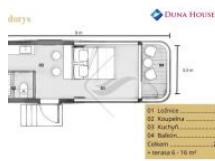

Výhody na první pohled:

Exkluzivní český výrobce: Kvalita a preciznost výroby jsou prioritou.

Možnost návštěvy výroby: Přijďte se přesvědčit o kvalitě našich domů osobně.

Kvalitní konstrukce: Vysoce odolný sklolaminát, který vám poskytne maximální ochranu a komfort.

Konfigurace: Možnost konfigurace velikosti domu, vybavení apod. Jednotlivé domy je možné spojit a nebo i skládat na sebe.

Tepelná izolace: Používáme ISOVER UNI ve spojení s OSB deskou a protipožárním sádkokartonem, což zaručuje vynikající izolaci.

Moderní vytápění: Podlahové vytápění a klimatizace pro maximální pohodlí po celý rok.

Rychlá dodací lhůta: Dům vyrobíme za pouhých 4-8 týdnů.

Záruka na dům 20 let: Jsme si jisti kvalitou našich domů, a proto vám poskytujeme dlouhodobou záruku.

Doprava po celé ČR: Dům vám dovezeme až na váš pozemek. Pozemek však musí být váš a není zahrnut v ceně domu.

Tento mobilní dům je skutečně všestranný – lze jej umístit na pozemek, který není stavební. Navíc nevyžaduje stavební povolení, ale v případě zájmu může být zkolaudován.

Pro si vybrat právě tento mobilní dům?

Nízké provozní a provozní náklady: Ideální pro úsporné bydlení.

Flexibilita použití: Perfektní jako trvalé bydlení nebo jako chata i

KONTAKTNÍ ÚDAJE:

Duna House

Tel:

774129264

Adresa:

**Michelská 60, 14000 Praha
4**

Web:

www.dunahouse.cz