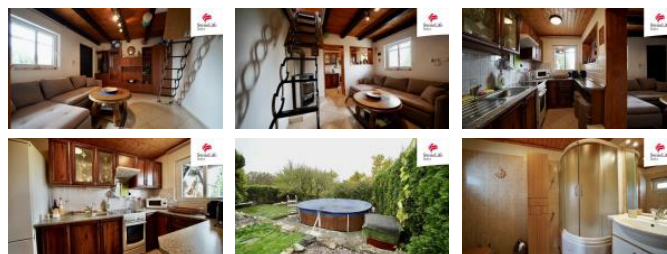

Chata, v které je možné po menších úpravách celoročně bydlet, se nachází v krásném kraji blízko Litomíci.

K dispozici je obývací pokoj s krbem, plně vybavená kuchyně, toaleta se sprchovým koutem a ložnice v podkroví.

Na venkovní kryté verandě je nové posezení a poskytuje výhled nejen na zahradu, ale také do dalekého okolí.

Na terasovité zahradě je několik vzrostlých ovocných i jehličnatých stromů, ale je zde i spousta místa nejen na venkovní posezení, grill, lehátko k odpočinku, ale také na velký bazén, který je v letní dny neocenitelný.

Pod verandou je prostorný sklípek, který je možné využít buď jako vinný nebo na uskladnění v cívce.

K chatě je možný přístup z horní i dolní části zahrady. Parkování je možné jak u chaty, tak přímo u vstupu do chatové osady.

Je těžké pospat jen slovy to - co toto krásné a klidné místo nabízí. Přijďte se podívat osobně, rád vás zde provedu.

Jsmo schopni prodat rychle vaši stávající nemovitost i zajistit případné financování.

V případě zájmu o nemovitost, si majitel vyhrazuje právo prodat nemovitost zájemci s nejvyšší nabídkou.

ID inzerátu ESO:	4292499
Inzerát vydán:	14.11.2024
ID zakázky v RK:	23225
Budova je z:	Smíšená
Stav:	Velmi dobrý
Plocha pozemku:	566 m²
Užitná plocha:	60 m²
Podlahová plocha:	60 m²
Plocha sklepa:	6 m²
Zastavěná plocha:	54 m²

KONTAKTNÍ ÚDAJE:

Martin Vojta

Tel:

+420 800775577

Email:

**info-
reality@swisslifeselect.cz**

Swiss Life Select

Reality

Tel:

800 55 77 55

Adresa:

Pobřežní 620/3, 18600

Praha 8

Web:

**[https://www.swisslife-
reality.cz/](https://www.swisslife-reality.cz/)**