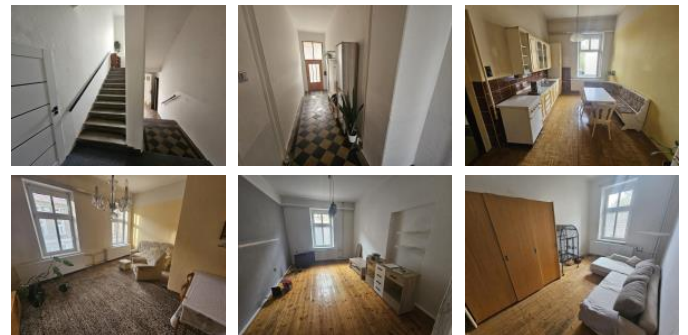

Do cihlového domu se vstupuje dveřmi z hlavní ulice, v přízemí naleznete dvě samostatné bytové jednotky, každou v dispozici 1+1. Byty jsou vhodné jako startovací bydlení, případně jako bydlení pro studenty. V dalším patře je pak samostatná velká bytová jednotka 3+1. Do budoucna je možné řešit výstavbu podkrovního bydlení.

K domu náleží zděný dvorek a přílehlá garáž pro jedno osobní auto. Vjezd do garáže je řešený z druhé strany objektu, z ulice České armády. Nemovitost je vytápěna plynovým kotlem, stěcha objektu je v přírodním stavu. Samozřejmě jsou plastová okna v celém interiéru objektu. Topení v horní bytové jednotce prošlo před nedávným časem repasem. Nemovitost je také kompletně podsklepena, nachází se zde 4 samostatné sklepní místnosti.

ID inzerátu ESO:	4288466
Inzerát aktualizován:	04.11.2024
Inzerát vydán:	29.10.2024
ID zakázky v RK:	0
Budova je z:	Cihla
Stav:	Před rekonstrukcí
Plocha pozemku:	149 m ²
Užitná plocha:	149 m ²
Podlahová plocha:	231 m ²
Zastavěná plocha:	231 m ²