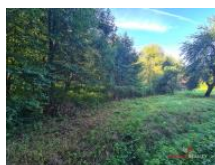

K prodeji, D m

íslo inzerátu (ID): 4274970 Datum vydání: 13.11.2024

Cena za nemovitost:

2 400 000 K

Lokalita:

Trutnov

Nabízíme k prodeji rodinný d m (chalupu) v etn garáže a vedlejších staveb (kolna a p íst ešek) v Horní Olešnici – ásti Ždírnic s pozemkem o velikosti 2289 m²

Jedná se o objekt bývalé zem d lské usedlosti, z jedné ásti obytný a další ást tvo í p vodní chlěvy a menší sklady.

D m je nepodsklepený, nad 2/3 domu je podkroví.

D m je nyní ve stavu p ed kompletní rekonstrukcí, st echa sedlová s betonovou a keramickou taškou kterou lze dále využít.

Úst ední vytáp ní, kanalizace ešena žumpou, elekt ina t fázová.

D m je vhodný pro lidi, kte í si cht jí odpo inout od frekventovaných m st, p ípadn hledají chalupu na klidném míst v Podkrkonoší.

ID inzerátu ESO:	4274970
Inzerát aktualizován:	13.11.2024
Inzerát vydán:	05.09.2024
ID zakázky v RK:	549
Budova je z:	Cihla
Stav:	P ed rekonstrukcí
Plocha pozemku:	2289 m²
Užitná plocha:	340 m²
Podlahová plocha:	340 m²
Zastav ná plocha:	340 m²