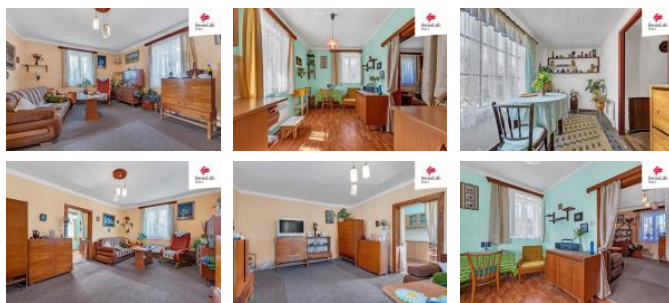

ID inzerátu ESO:	4274292
Inzerát aktualizován:	30.09.2024
Inzerát vydán:	02.09.2024
ID zakázky v RK:	0
Budova je z:	Cihla
Stav:	Dobrý
Plocha pozemku:	301 m <sup>2</sup>
Užitná plocha:	140 m <sup>2</sup>
Podlahová plocha:	90 m <sup>2</sup>
Plocha zahrady:	301 m <sup>2</sup>
Zastavěná plocha:	90 m <sup>2</sup>