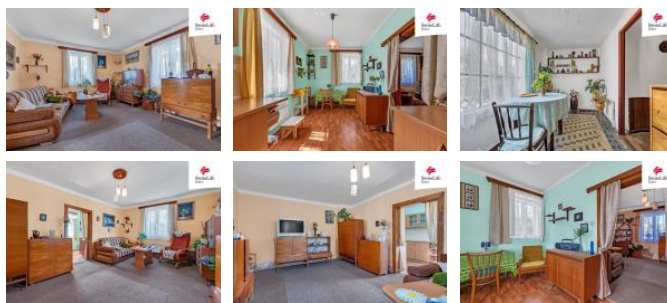

ID inzerátu ESO:	4274292
Inzerát aktualizován:	22.11.2024
Inzerát vydán:	02.09.2024
ID zakázky v RK:	0
Budova je z:	Cihla
Stav:	Dobrý
Plocha pozemku:	301 m ²
Užitná plocha:	140 m ²
Podlahová plocha:	90 m ²
Plocha zahrady:	301 m ²
Zastavěná plocha:	90 m ²