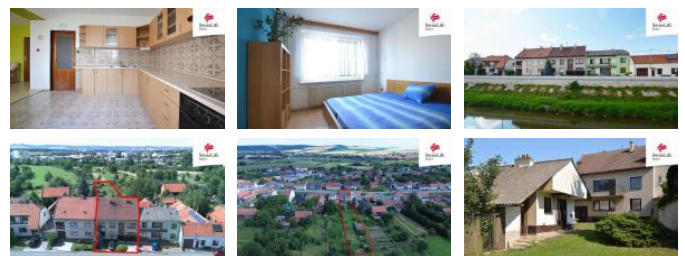

### Uherské Hradišt

Nabízíme vám dvougenera ní rodinný d m v Kunovicích u Uherského Hradišt s pozemky o celkové vým e 1.429 m<sup>2</sup> a velkým potenciálem pro tvo ivé povahy, nebo velkou rodinu. D m je v dobrém udržovaném stavu a pr b žn zde probíhaly r zné úpravy. Jeho tradi ní styl a vybavení eká spíše na renovaci a modernizaci, než na zásadní rekonstrukci.

D m již dnes disponuje byty o dispozici 3+1 a 4+1, garáží, suterénem s technickým zázemím, zahradním domkem a rovinatou zahradou.

V suterénu se nachází dílna, skladovací prostory, kotelna, prádelna, sušárna a dovedu si p edstavit jeho využití také pro podnikání.

Pln podsklepený zahradní domek mi p ijde skv lý nap íklad pro úpravu na malý byt pro puber áka, co se chce osamostatnit od rodi , ateliér pro kreativce, co pot ebuje klid na tvo ení, odd lenou kancelá pro podnikavce nebo t eba letní byt pro krátkodobý sezónní pronájem i domek pro hosty. Jestliže se rozhodnete využít p ilehlý kurník s výb hem pro slepice, možná domek budete rádi nadále využívat k jeho p vodnímu ú elu.

ID inzerátu ESO:	4273768
Inzerát aktualizován:	07.01.2025
Inzerát vydán:	30.08.2024
ID zakázky v RK:	0
Budova je z:	Cihla
Stav:	Dobrý
Plocha pozemku:	1429 m <sup>2</sup>
Balkón:	8m <sup>2</sup>
Užitná plocha:	315 m <sup>2</sup>
Podlahová plocha:	315 m <sup>2</sup>
Plocha sklepa:	50 m <sup>2</sup>
Zastav ná plocha:	319 m <sup>2</sup>