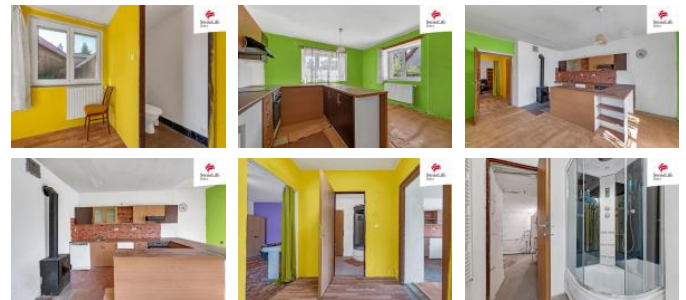

K prodeji, D m

íslo inzerátu (ID): 4273086 Datum vydání: 17.10.2024

Cena za nemovitost:

2 599 000 K

Lokalita:
Pardubice

Sháníte chalupu nedaleko rybníka s možností turistických výletů a krásnou zahradou s ovocnými stromy, nedaleko Chrudimi a Pardubic? Nabízíme Vám právě tuto možnost, a to prodejem rodinného domu v obci Stojice. Nabízený rodinný d m má dví podlaží. V p ízemí je dispozice 2+kk s kuchyní a obývacím pokojem, koupelna, toaleta, vstup do garáže. V pat e pak najdete velký p dní prostor. K rodinnému domu dále náleží pozemek o celkové ploše 744 m² v etn garáže s dílnou a menším dvorkem, kde je možnost vybudovat relaxa ní zónu pro rodinu a p átele. Topení zajiš uje plynový kotel a oh ev vody je zajišt n bojlerem, v celé obytné ásti je podlahové topení. V celém dom jsou nová plastová okna. P ívod vody a odpady jsou vyvedeny v plastu. Elekt ína 220/380 V, voda je obecní.

ID inzerátu ESO:	4273086
Inzerát aktualizován:	17.10.2024
Inzerát vydán:	27.08.2024
ID zakázky v RK:	0
Budova je z:	Cihla
Stav:	Dobrý
Plocha pozemku:	252 m ²
Užitná plocha:	60 m ²
Podlahová plocha:	138 m ²
Plocha zahrady:	744 m ²
Zastav ná plocha:	138 m ²