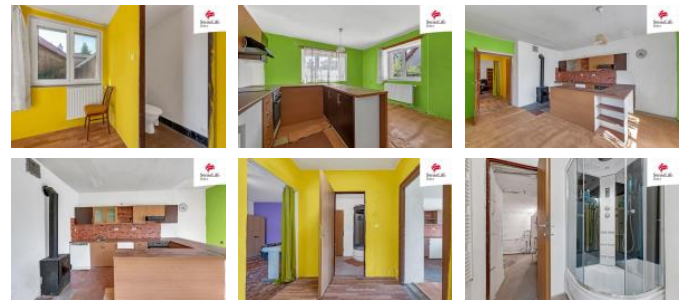

## K prodeji, D m

íslo inzerátu (ID): 4273086 Datum vydání: 17.10.2024

Cena za nemovitost:

**2 599 000 K**

Lokalita:  
**Pardubice**

Sháníte chalupu nedaleko rybníka s možností turistických výletů a krásnou zahradou s ovocnými stromy, nedaleko Chrudimi a Pardubic? Nabízíme Vám právě tuto možnost, a to prodejem rodinného domu v obci Stojice. Nabízený rodinný d m má dví podlaží. V p ízemí je dispozice 2+kk s kuchyní a obývacím pokojem, koupelna, toaleta, vstup do garáže. V pat e pak najdete velký p dní prostor. K rodinnému domu dále náleží pozemek o celkové ploše 744 m2 v etn garáže s dílnou a menším dvorkem, kde je možnost vybudovat relaxa ní zónu pro rodinu a p átele. Topení zajiš uje plynový kotel a oh ev vody je zajišt n bojlerem, v celé obytné ásti je podlahové topení. V celém dom jsou nová plastová okna. P ívod vody a odpady jsou vyvedeny v plastu. Elekt ína 220/380 V, voda je obecní.

ID inzerátu ESO:	4273086
Inzerát aktualizován:	17.10.2024
Inzerát vydán:	27.08.2024
ID zakázky v RK:	0
Budova je z:	Cihla
Stav:	Dobrý
Plocha pozemku:	252 m2
Užitná plocha:	60 m2
Podlahová plocha:	138 m2
Plocha zahrady:	744 m2
Zastav ná plocha:	138 m2