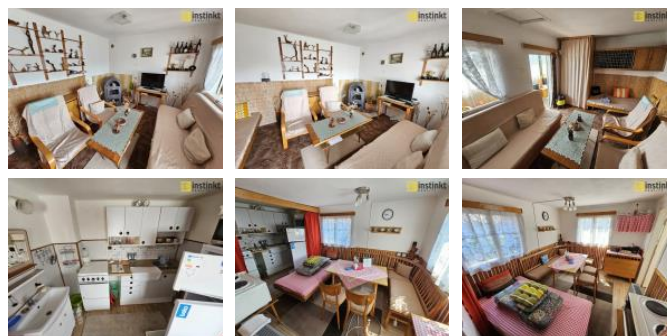

K prodeji, D m

číslo inzerátu (ID): 4268453 Datum vydání: 13.09.2024

Cena za nemovitost:

1 999 000 K

Lokalita:

Plzeň - msto

Nabízíme k prodeji áste n zd nou a áste n d ev nou slunnou chatu o dispozici 1+1 ve Starém Plzenci, v okrese Plzeň – msto. Zdá chatu o zastav né ploše 41m² stojící na vlastním pozemku o celkové velikosti 263m². Chata má zd né základy. Veranda a obývací pokoj jsou v p vodní d ev né ásti. V 70tých letech byla p istav na kuchyn s jídelnou – zd ná ást chaty. V obývací pokoji je vylézací prostor do podkroví, kde by šel vyhotovit spací prostor. Chata má d ev ná okna a je kompletn podsklepena. Vedle chaty se nachází pergola k posezením s krásným výhledem na z íceninu hradu Radyn . IS.: voda – obecní vodovod, el. 230V, topení – krbová kamna. K chat vede zpevn ná obecní komunikace a p ímo u chaty lze pohodln zaparkovat. K chat je také kompletní projektová dokumentace. Dostupnost do Starého Plzence pomocí MHD, SAD i D. V ele doporu ujeme osobní prohlídku. Koup nemovitosti je možno financovat hypoték ním úv rem, který Vám zdarma zprost edkujeme. Doporu ujeme!

ID inzerátu ESO:	4268453
Inzerát aktualizován:	13.09.2024
Inzerát vydán:	07.08.2024
ID zakázky v RK:	110884
Budova je z:	Smíšená
Stav:	Velmi dobrý
Plocha pozemku:	236 m ²
Terasa:	ANO
Užitná plocha:	41 m ²
Podlahová plocha:	41 m ²
Zastav ná plocha:	41 m ²