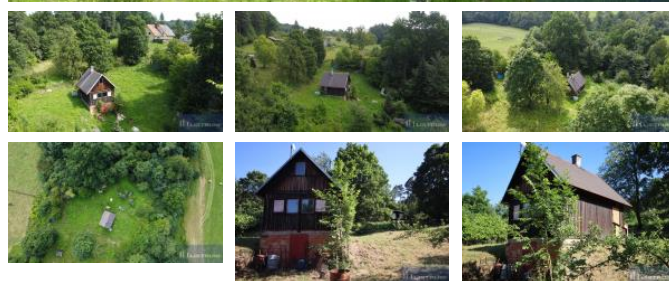

K prodeji, D m

íslo inzerátu (ID): 4261500 Datum vydání: 27.10.2024

Cena za nemovitost:

1 950 000 K

Lokalita:
Karviná

Nabízíme k prodeji rekreační chatu v osobním vlastnictví nacházející se na polosamotě na okraji katastru obce Chotibuz, u Louckého lesa.

Chata je dvoupodlažní, celopodsklepená. Byla postavena v roce 1990. Obytná část chaty je dřevěná konstrukce a je tvořena v 1. NP obývacím pokojem s kuchyní, vstupní chodbou a koupelnou s WC. 2. NP v podkrovní je tvořeno ložnicí. Celková užitná plocha cca. 50 m².

Chata má zavedenu elektřinu a vodu, pitná voda je z vlastní vrtané studny. Odpad sveden do nové bezodtoké jímky. Vytápění krbem na dřevě.

Pozemek má celkovou výměru 2.244 m², z toho zastavěná plocha činí 30 m². Pozemek je zatravněný, okolo něj jsou vzrostlé dřeviny. Místo, kde se nemovitost nachází, je ve velmi klidném místě na konci slepé ulice. Nejbližší stavbou je 70 m vzdálený RD, další stavba cca. 400 m. Přístup je zajištěn v každém směru. Celkový technický stav dobrý.

ID inzerátu ESO:	4261500
Inzerát aktualizován:	27.10.2024
Inzerát vydán:	11.07.2024
ID zakázky v RK:	0
Budova je z:	Smíšená
Stav:	Dobrý
Plocha pozemku:	2244 m ²
Užitná plocha:	50 m ²
Podlahová plocha:	50 m ²
Plocha sklepa:	15 m ²
Plocha zahrady:	2204 m ²
Zastavěná plocha:	40 m ²