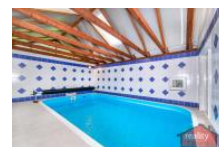

V zastoupení majitele Vám nabízím ke koupi zd noz chalupu 4+kk v Petrovicích u M ína okr. Klatovy.

V p ízemí se nachází prostorný obývací pokoj s kuchy ským koutem (33m²), pokoj (14m²), technická místnost spolu s toaletou a umyvadlem (8m²), dv koupelny - v jedné se nachází toaleta s bidetem a sprchou, ve druhé je umíst ěna vana a umyvadlo. Zajímavým bonusem je vnit ní vyh ívaný bazén (18m²) v prostoru o velikosti 46,5m² a zasklená zimní zahrada (13,5m²). V pat e jsou dva pokoje (20m² a 8m²).

Objekt je vytáp ěn elektrokotlem s radiátory, voda je ěrpána ze studny. Nabízí se zde možnost zhotovení vrtu. Na st eše jsou solární panely, používané nyní pouze na oh ev vody v bazénu. (možno upravit)

Zahrada je krásn vzrostlá a nabízí p íjemné posezení v prostorném zast ešeném altánu.

Sou ástí pozemku je p íst ešek na auto a další nekryté parkovací stání se zámkovou dlažbou.

Nízké náklady na provoz - 2000,- K m sí n za elektriku.

Sít : elektřika, vlastní OV, voda - vlastní zdroj.

Celková plocha pozemku 1300m², zastav ěná plocha 132 m², užitná plocha 160 m², zahrada 1168 m².

Nabízený objekt se nachází cca 12 km od Klatov.

ID inzerátu ESO:	4248117
Inzerát aktualizován:	22.11.2025
Inzerát vydán:	22.05.2024
ID zakázky v RK:	0
Budova je z:	Cihla
Stav:	Velmi dobrý
Plocha pozemku:	1300 m²
Terasa:	ANO
Užitná plocha:	160 m²
Podlahová plocha:	160 m²
Plocha zahrady:	1168 m²
Zastav ěná plocha:	132 m²