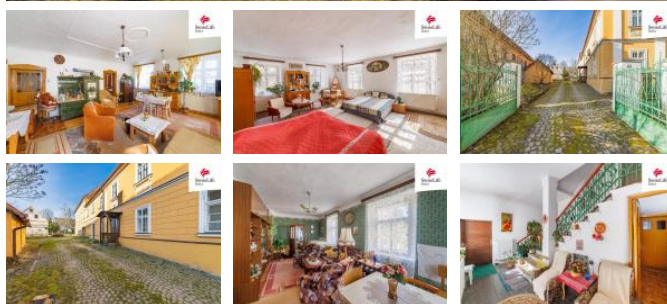

K prodeji, D m

íslo inzerátu (ID): 4233689 Datum vydání: 31.10.2024

Cena za nemovitost:

9 990 000 K

Lokalita:

Litomice

Unikátní Zemědělská Usedlost Knínice-Lovečkovice!

Nehleďte dál! Máme pro Vás skvostnou nabídku - zemědělskou usedlost v malebné obci Knínice-Lovečkovice, kde historie a moderní komfort splývají v jedinečném spojení.

S rozlohou 620 m² užitné plochy a dalšími 280 m², které nabízí stodola, se Vám zde otevírají dveře do světa možností. Zastavte se a přemýšlejte o vybudování několika bytů, vytvoření domu pro velké rodiny nebo zahájení investičního projektu na prodeji svateb - Vaše představy jsou jediným limitem.

Dom má obrovské množství pokojů a dalších prostor, včetně tanečního sálu, podvodních chlívků a garáže, které čekají, až se jimi budete moci inspirovat a proměnit je ve Vaše vlastní kouzelné útočiště.

Celková plocha pozemků, které jsou součástí této jedinečné nabídky, činí imponující 6217 m², poskytující dostatek prostoru pro Vaše nápady a plány.

V případě více zájemců o nemovitost, si majitel vyhrazuje právo prodat nemovitost zájemci s nejvyšší nabídkou.

ID inzerátu ESO:	4233689
Inzerát aktualizován:	31.10.2024
Inzerát vydán:	31.03.2024
ID zakázky v RK:	0
Budova je z:	Smíšená
Stav:	Velmi dobrý
Plocha pozemku:	6217 m ²
Užitná plocha:	620 m ²
Podlahová plocha:	436 m ²
Zastavěná plocha:	436 m ²