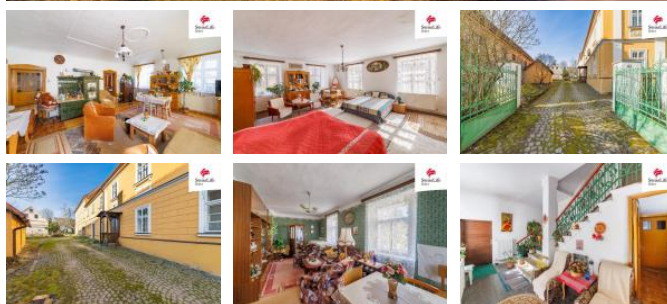

K prodeji, D m

íslo inzerátu (ID): 4233689 Datum vydání: 31.10.2024

Cena za nemovitost:

9 990 000 K

Lokalita:

Litomice

Unikátní Zemědělská Usedlost Knínice-Lovečkovice!

Nehleďte dál! Máme pro Vás skvostnou nabídku - zemědělskou usedlost v malebné obci Knínice-Lovečkovice, kde historie a moderní komfort splývají v jedinečném spojení.

Tato usedlost prošla nákladnou rekonstrukcí před zhruba 18 lety a od té doby září ve své plné kráse. S funkcionalitou v každém koutu nabízí mnoho možností využití a otevírá dveře k nekonečným příležitostem.

Dom má obrovské množství pokojů a dalších prostor, včetně tanečního sálu, podvodních chlévů a garáže, které čekají, až se jimi budete moci inspirovat a proměnit je ve Vaše vlastní kouzelné útočiště.

Celková plocha pozemků, které jsou součástí této jedinečné nabídky, činí impozantních 6217 m², poskytující dostatek prostoru pro Vaše nápady a plány.

V případě více zájemců o nemovitost, si majitel vyhrazuje právo prodat nemovitost zájemci s nejvyšší nabídkou.

ID inzerátu ESO:	4233689
Inzerát aktualizován:	31.10.2024
Inzerát vydán:	31.03.2024
ID zakázky v RK:	0
Budova je z:	Smíšená
Stav:	Velmi dobrý
Plocha pozemku:	6217 m ²
Užitná plocha:	620 m ²
Podlahová plocha:	436 m ²
Zastavěná plocha:	436 m ²