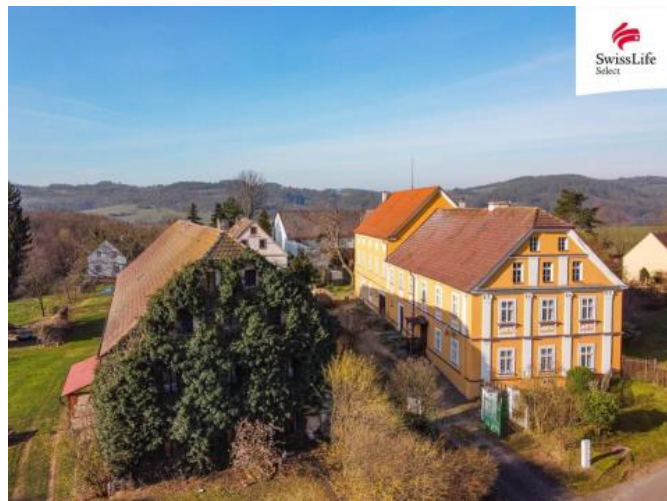

K prodeji, D m

íslo inzerátu (ID): 4233689 Datum vydání: 31.10.2024

Cena za nemovitost:

9 990 000 K

Lokalita:

Litomice

Unikátní Zemědělská Usedlost Knínice-Lovečkovice!

Nehleďte dál! Máme pro Vás skvostnou nabídku - zemědělskou usedlost v malebné obci Knínice-Lovečkovice, kde historie a moderní komfort splývají v jedinečném spojení.

S rozlohou 620 m² užitné plochy a dalšími 280 m², které nabízí stodola, se Vám zde otevírají dveře do světa možností. Zastavte se a přemýšlejte o vybudování několika bytů, vytvoření domu pro velké rodiny nebo zahájení investičního projektu na prodeji svateb - Vaše představy jsou jediným limitem.

Dom má obrovské množství pokojů a dalších prostor, včetně tanečního sálu, podvodních chlívků a garáže, které čekají, až se jimi budete moci inspirovat a proměnit je ve Vaše vlastní kouzelné útočiště.

Celková plocha pozemků, které jsou součástí této jedinečné nabídky, činí imponující 6217 m², poskytující dostatek prostoru pro Vaše nápady a plány.

V případě více zájemců o nemovitost, si majitel vyhrazuje právo prodat nemovitost zájemci s nejvyšší nabídkou.

ID inzerátu ESO:	4233689
Inzerát aktualizován:	31.10.2024
Inzerát vydán:	31.03.2024
ID zakázky v RK:	0
Budova je z:	Smíšená
Stav:	Velmi dobrý
Plocha pozemku:	6217 m ²
Užitná plocha:	620 m ²
Podlahová plocha:	436 m ²
Zastavěná plocha:	436 m ²