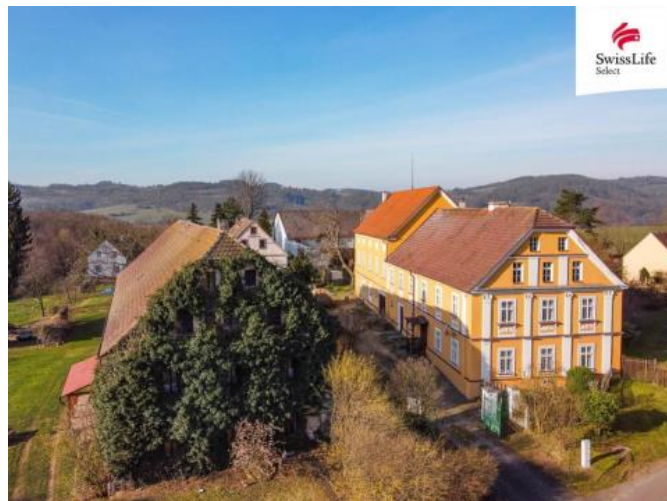

K prodeji, D m

íslo inzerátu (ID): 4233689 Datum vydání: 31.10.2024

Cena za nemovitost:

9 990 000 K

Lokalita:

Litomice

Unikátní Zemědělská Usedlost Knínice-Lovečkovice!

Nehleďte dál! Máme pro Vás skvostnou nabídku - zemědělskou usedlost v malebné obci Knínice-Lovečkovice, kde historie a moderní komfort splývají v jedinečném spojení.

Tato usedlost prošla nákladnou rekonstrukcí před zhruba 18 lety a od té doby září ve své plné kráse. S funkcionalitou v každém koutu nabízí mnoho možností využití a otevírá dveře k nekonečným příležitostem.

S rozlohou 620 m² užitné plochy a dalšími 280 m², které nabízí stodola, se Vám zde otevírají dveře do světa možností. Zastavte se a přemýšlejte o vybudování několika bytů, vytvoření domu pro velké rodiny nebo zahájení investičního projektu na předání svateb - Vaše představy jsou jediným limitem.

V případě více zájemců o nemovitost, si majitel vyhrazuje právo prodat nemovitost zájemci s nejvyšší nabídkou.

ID inzerátu ESO:	4233689
Inzerát aktualizován:	31.10.2024
Inzerát vydán:	31.03.2024
ID zakázky v RK:	0
Budova je z:	Smíšená
Stav:	Velmi dobrý
Plocha pozemku:	6217 m ²
Užitná plocha:	620 m ²
Podlahová plocha:	436 m ²
Zastavěná plocha:	436 m ²