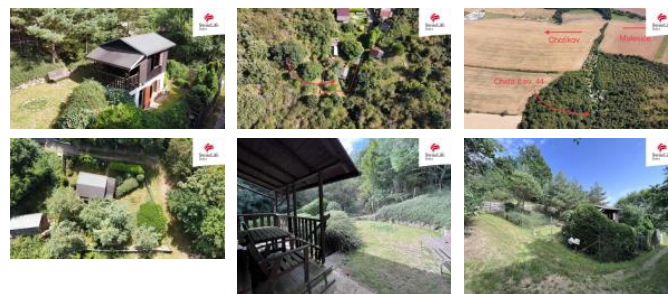

## K prodeji, D m

číslo inzerátu (ID): 4231378 Datum vydání: 30.09.2024

Cena za nemovitost:

**1 490 000 K**

Lokalita:

**Pize -sever**

Nabízíme k prodeji chatu v katastrálním území Chotíkov - mezi Chotíkovem a Malesicemi. Chata na vlastním pozemku se zastav. nou plochou 21 m<sup>2</sup> ve dvou nadzemních podlaží. Zahrada 281 m<sup>2</sup>. Chata v nejzazší části chatové oblasti. Velmi klidné místo - s místem pro otáčení vozidla. 1NP zděná, 2NP dřevěná s verandou, to vše v kaskádovitém svahu. Zahrada vzrostlá. Voda jímáná ze stěchy do 1m<sup>3</sup> nádrže. Elektřina 220 V, 380 V - pouze 1NP. WC suché, případně chemické - možnost zhotovení místyky a vrtu. Sousedé přátelští.

Informace o ceně a objednání prohlídky u makléře nabídky.

|                       |                    |
|-----------------------|--------------------|
| ID inzerátu ESO:      | 4231378            |
| Inzerát aktualizován: | 30.09.2024         |
| Inzerát vydán:        | 21.03.2024         |
| ID zakázky v RK:      | 0                  |
| Budova je z:          | Smíšená            |
| Stav:                 | Dobrý              |
| Plocha pozemku:       | 302 m <sup>2</sup> |
| Užitná plocha:        | 40 m <sup>2</sup>  |
| Podlahová plocha:     | 21 m <sup>2</sup>  |
| Plocha sklepa:        | 21 m <sup>2</sup>  |
| Plocha zahrady:       | 281 m <sup>2</sup> |
| Zastav. ná plocha:    | 21 m <sup>2</sup>  |