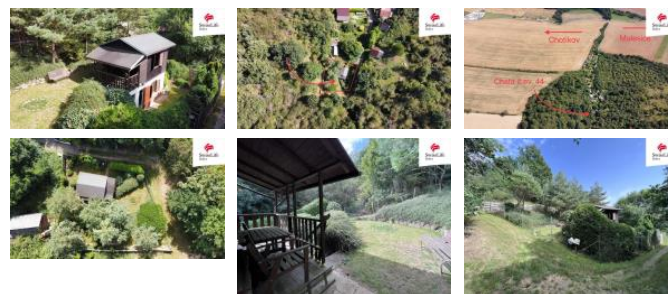

K prodeji, D m

číslo inzerátu (ID): 4231378 Datum vydání: 30.09.2024

Cena za nemovitost:

1 490 000 K

Lokalita:

Pize -sever

Nabízíme k prodeji chatu v katastrálním území Chotíkov - mezi Chotíkovem a Malesicemi. Chata na vlastním pozemku se zastav. nou plochou 21 m² ve dvou nadzemních podlaží. Zahrada 281 m². Chata v nejzazší části chatové oblasti. Velmi klidné místo - s místem pro otáčení vozidla. 1NP zděná, 2NP dřevěná s verandou, to vše v kaskádovitém svahu. Zahrada vzrostlá. Voda jímáná ze stěchy do 1m³ nádrže. Elektřina 220 V, 380 V - pouze 1NP. WC suché, případně chemické - možnost zhotovení místyky a vrtu. Sousedí přátelští.

Informace o ceně a objednání prohlídky u makléře nabídky.

ID inzerátu ESO:	4231378
Inzerát aktualizován:	30.09.2024
Inzerát vydán:	21.03.2024
ID zakázky v RK:	0
Budova je z:	Smíšená
Stav:	Dobrý
Plocha pozemku:	302 m ²
Užitná plocha:	40 m ²
Podlahová plocha:	21 m ²
Plocha sklepa:	21 m ²
Plocha zahrady:	281 m ²
Zastav. ná plocha:	21 m ²