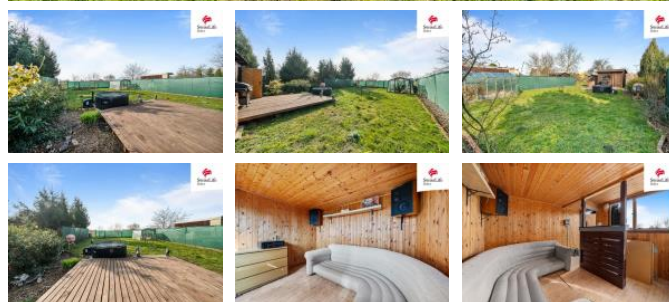

Pokud Vaše odpově zní ano, zpozorn te.

Máme pro Vás jedine nou p íležitost stát se novým a hrdým majitelem zahrady o rozloze 284 m<sup>2</sup> s chatou s íslem eviden ním na klidném míst v Pardubicích - Zelené P edm stí.

ID inzerátu ESO:	4230784
Inzerát aktualizován:	30.09.2024
Inzerát vydán:	18.03.2024
ID zakázky v RK:	0
Budova je z:	D evostavba
Stav:	Dobrý
Plocha pozemku:	284 m <sup>2</sup>
Užitná plocha:	12 m <sup>2</sup>
Podlahová plocha:	12 m <sup>2</sup>
Zastav ná plocha:	12 m <sup>2</sup>