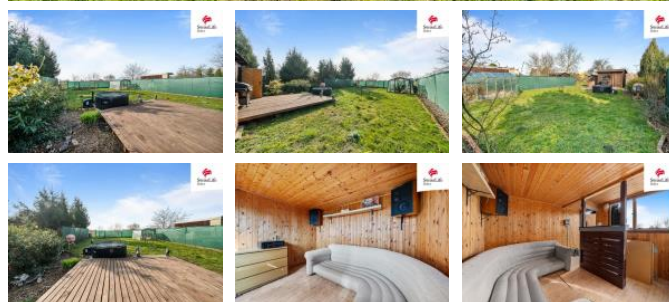

Pokud Vaše odpově zní ano, zpozorn te.

Máme pro Vás jedine nou p íležitost stát se novým a hrdým majitelem zahrady o rozloze 284 m² s chatou s íslem eviden ním na klidném míst v Pardubicích - Zelené P edm stí.

ID inzerátu ESO:	4230784
Inzerát aktualizován:	30.09.2024
Inzerát vydán:	18.03.2024
ID zakázky v RK:	0
Budova je z:	D evostavba
Stav:	Dobrý
Plocha pozemku:	284 m ²
Užitná plocha:	12 m ²
Podlahová plocha:	12 m ²
Zastav ná plocha:	12 m ²