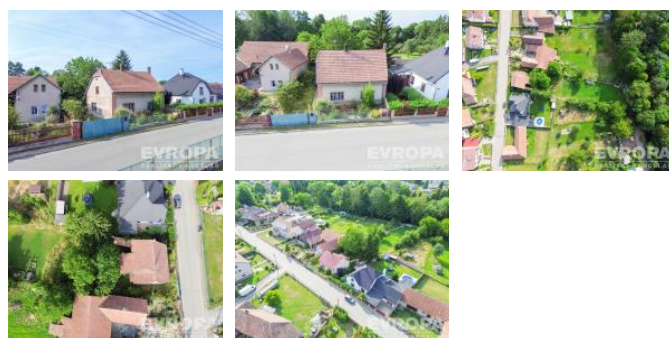

K prodeji, D m , 90 m²

íslo inzerátu (ID): 4406024 Datum vydání: 20.06.2026

Cena za nemovitost:

2 390 000 K

Lokalita:

Prodej rodinného domu v Rosicích u Chrasti s pozemkem 499 m²

Nabízíme k prodeji rodinný d m v obci Rosice u Chrasti. Nemovitost stojí na pozemku o vým e 499 m² a je napojena na plyn, elekt inu a obecní vodovod. Odpad je ešen septikem.

D m byl postaven v roce 1960 a jeho sou asný technický stav odpovídá dob vzniku – je vhodný ke kompletní rekonstrukci nebo k demolici s následnou novou výstavbou.

Pozemek se nachází v klidné ásti obce s dobrou dostupností do Chrasti a Chrudimi, základní ob anská vybavenost je v okolí. Díky velikosti a tvaru pozemku se nabízí možnost výstavby moderního rodinného domu dle vlastních p edstav.

ID inzerátu ESO:	4406024
Inzerát aktualizován:	20.06.2026
Inzerát vydán:	25.05.2026
ID zakázky v RK:	7249240
Poloha objektu:	Samostatný
Budova je z:	Cihla
Vlastnictví:	Osobní
Po et byt v dom :	1
Užitná plocha:	90 m ²
Plocha pozemku:	499 m ²
Za ízení bytu:	Neza ízený
Parkování:	Venkovní stání
Sít :	Elekt inu, Plyn
Plyn:	Zaveden
Voda:	Vodovod
Zastav ná plocha:	87 m ²