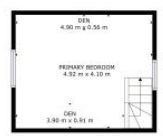

Zdáná část chaty je zateplena a má plastová okna.

Na pozemku je vlastní vrtaná studna, voda je mírně železitá a pitná jen po úpravě, voda do chaty není zavedena. WC je suché mimo chatu.

Elektrika není zavedena. Předchozí majitel využíval elektrocentrálu (není součástí prodeje)

Je zde oplocená svažitá zahrada o výměře 983m². Další travnatý pozemek o výměře 450m² je nad chatou a přiléhá z jihu.

Parkování vozidel je možno před brankou u chaty na vlastním pozemku.

Přístup k nemovitosti je přes pozemek jiných vlastníků, stejným způsobem, jako předchozích 40 let.

Nemovitost nebyla v posledních 3 letech využívána, nicméně je ve velmi dobrém stavu.

Lokalita

Obec Žloukovice se nachází na hranici okresu Beroun, v CHKO Křivoklátsko. Do obce jezdí příměstská MHD a vlak. V nedaleké obci Nižbor se nachází pošta, mateřská a základní škola, kino, prodejna potravin a pohostinství. Další služby jsou v okresním městě Beroun 18km.

Vzdálenosti

Nižbor 4 km (5minut), Beroun 13 km (20minut), Praha Zličín 33km (30minut), Exit dálnice D5 14 km (20 minut)

Financování

Pro koupi chaty zajistíme kompletní realitní a právní servis a výhodné financování hypotéčným úvěrem.

Dovolují si vás pozvat na prohlídku tohoto krásného domu a tím si se na osobní setkání s vámi. Rád vás nejenom provedu, ale samozřejmě poskytnu veškeré další informace a zodpovím dotazy. Neváhejte mne kontaktovat.