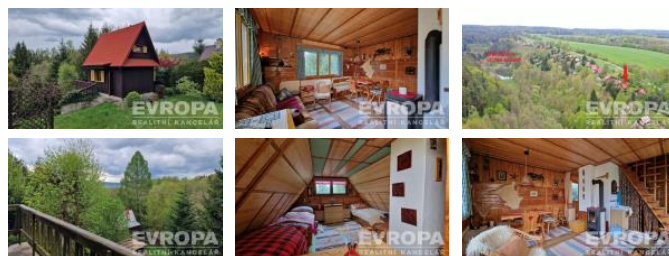

K prodeji, D m , 32 m2

íslo inzerátu (ID): 4284956 Datum vydání: 15.10.2024

Cena za nemovitost:

1 259 000 K

Lokalita:

Chata na prodej 2+kk 52m s balkonem a výhledem do přírody v malebném klidném místě poblíž lesa, Těbovských stěn a Smovské vodní nádrže.

Chata se nachází v Rybníku u České Těbové, č. ev. 1370, je ve velice udržovaném stavu.

Nová střešní krytina, okapy a svody, konstrukce je dřevostavba.

Chata je snadno dostupná autem a na pozemku je parkovací místo, příjezd je po zpevněné cestě v majetku obce.

Zahrada kolem chaty je snadno udržovatelná a ideální k odpočinku.

Voda je z vodovodního řádu od dubna do listopadu. Součástí prodeje je kuchyňská linka, kamna, lavice stolu, postele v podkroví.

V prvním pozemním podlaží je garáž, dílna, ale tím, že je chata zasazená do svahu je vchod příknými vraty.

Doporučujeme prohlídku

ID inzerátu ESO:	4284956
Inzerát vydán:	15.10.2024
ID zakázky v RK:	7032340
Budova je z:	Dřevostavba
Stav:	Velmi dobrý
Vlastnictví:	Osobní
Užitná plocha:	32 m2
Plocha pozemku:	1 m2
Parkování:	Venkovní stání
Balkón:	ANO
Terasa:	ANO
Zastavěná plocha:	32 m2