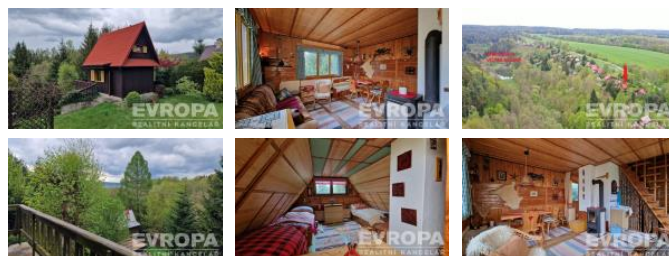

K prodeji, D m , 32 m2

íslo inzerátu (ID): 4284956 Datum vydání: 25.11.2024

Cena za nemovitost:

1 259 000 K

Lokalita:

Chata na prodej 2+kk 52m s balkonem a výhledem do p írody v malebném klidném míst poblíž lesa, T ebovských st n a Srnovské vodní nádrže.

Chata se nachází v Rybníku u eské T ebové . ev. 1370, je ve velice udržovaném stavu.

Nová st ešní krytina, okapy a svody, konstrukce je d evostavba.

Chata je snadno dostupná autem a na pozemku je parkovací místo, p íjezd je po zpevn ěné cest ě v majetku obce.

Zahrada kolem chaty je snadno udržovatelná a ideální k odpo ěnku.

Voda je z vodovodního ádu od dubna do listopadu. Sou ástí prodeje je kuchy šká linka, kamna, lavice st l, postele v podkroví.

V prvním pozemním podlaží je garáž, dílna, ale tím, že je chata zasazené do svanu je vchod p knými vraty.

Doporu ujeme prohlídku

ID inzerátu ESO:	4284956
Inzerát vydán:	15.10.2024
Inzerát aktualizován:	25.11.2024
ID zakázky v RK:	7032340
Budova je z:	D evostavba
Stav:	Velmi dobrý
Vlastnictví:	Osobní
Užitná plocha:	32 m2
Plocha pozemku:	359 m2
Parkování:	Venkovní stání
Balkón:	ANO
Terasa:	ANO
Plocha zahrady:	327 m2
Zastav ěná plocha:	32 m2